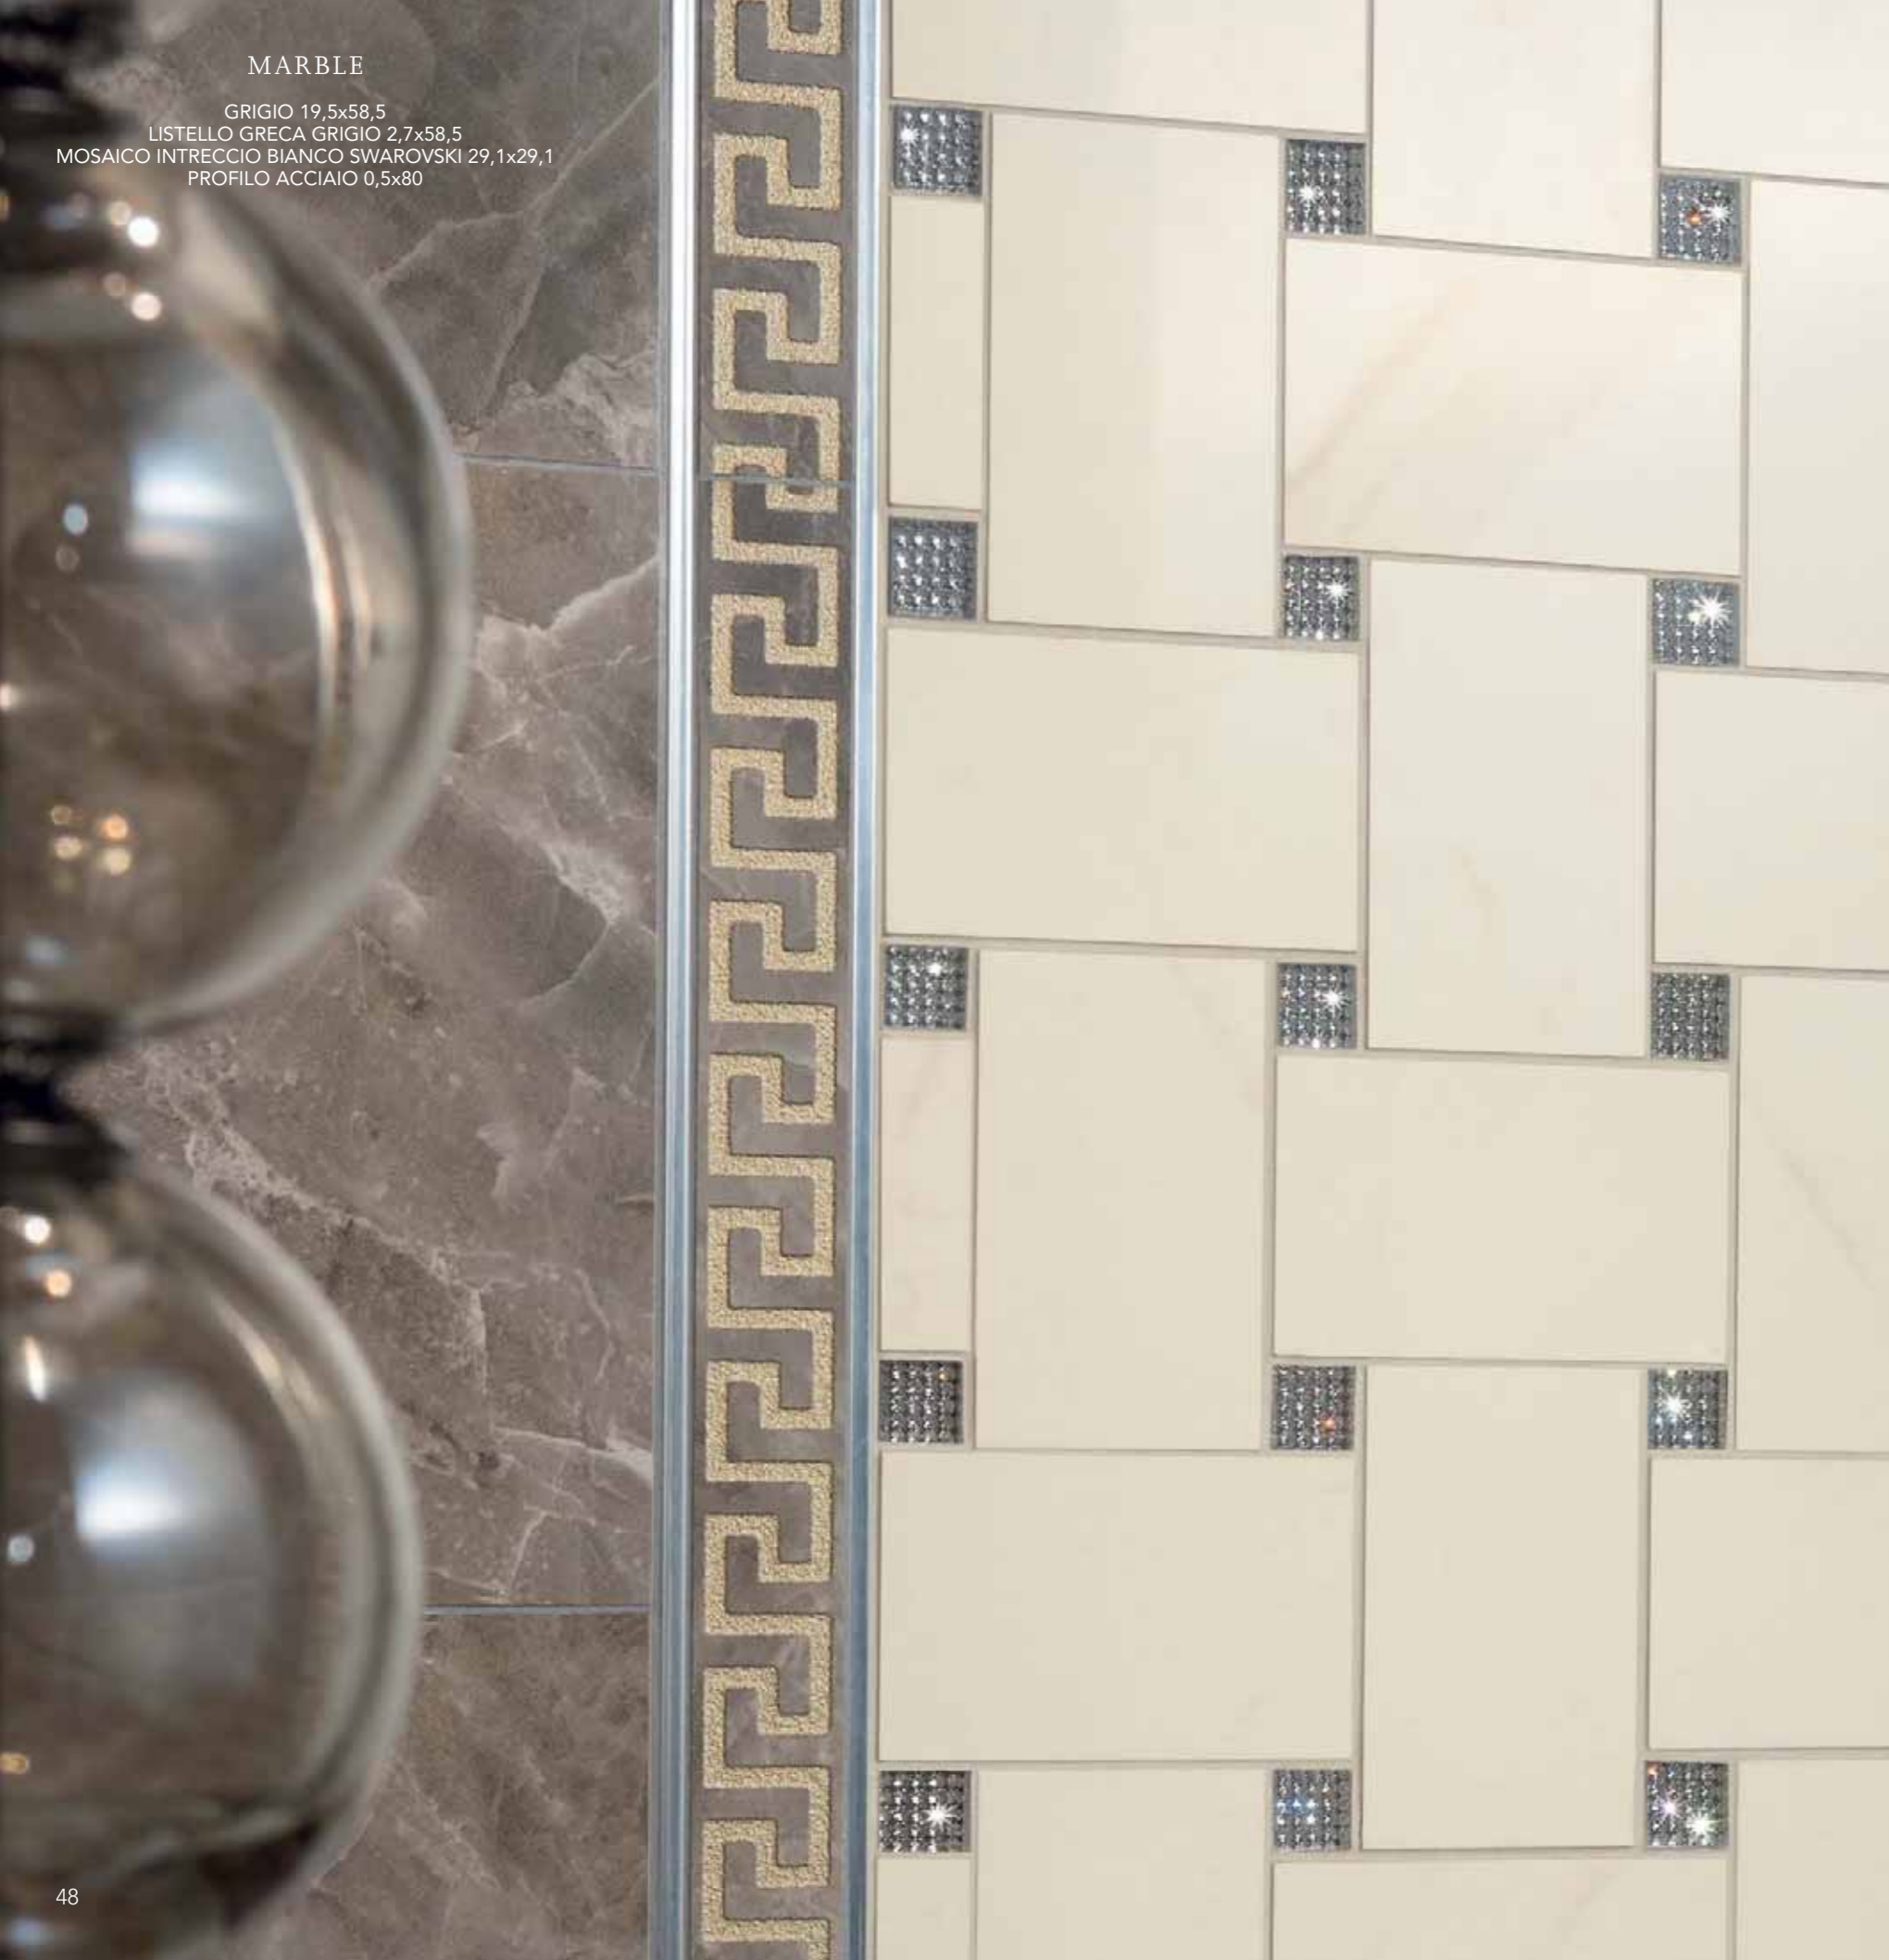

MARBLE

GRIGIO 19,5x58,5
LISTELLO GRECA GRIGIO 2,7x58,5
MOSAICO INTRECCIO BIANCO SWAROVSKI 29,1x29,1
PROFILO ACCIAIO 0,5x80