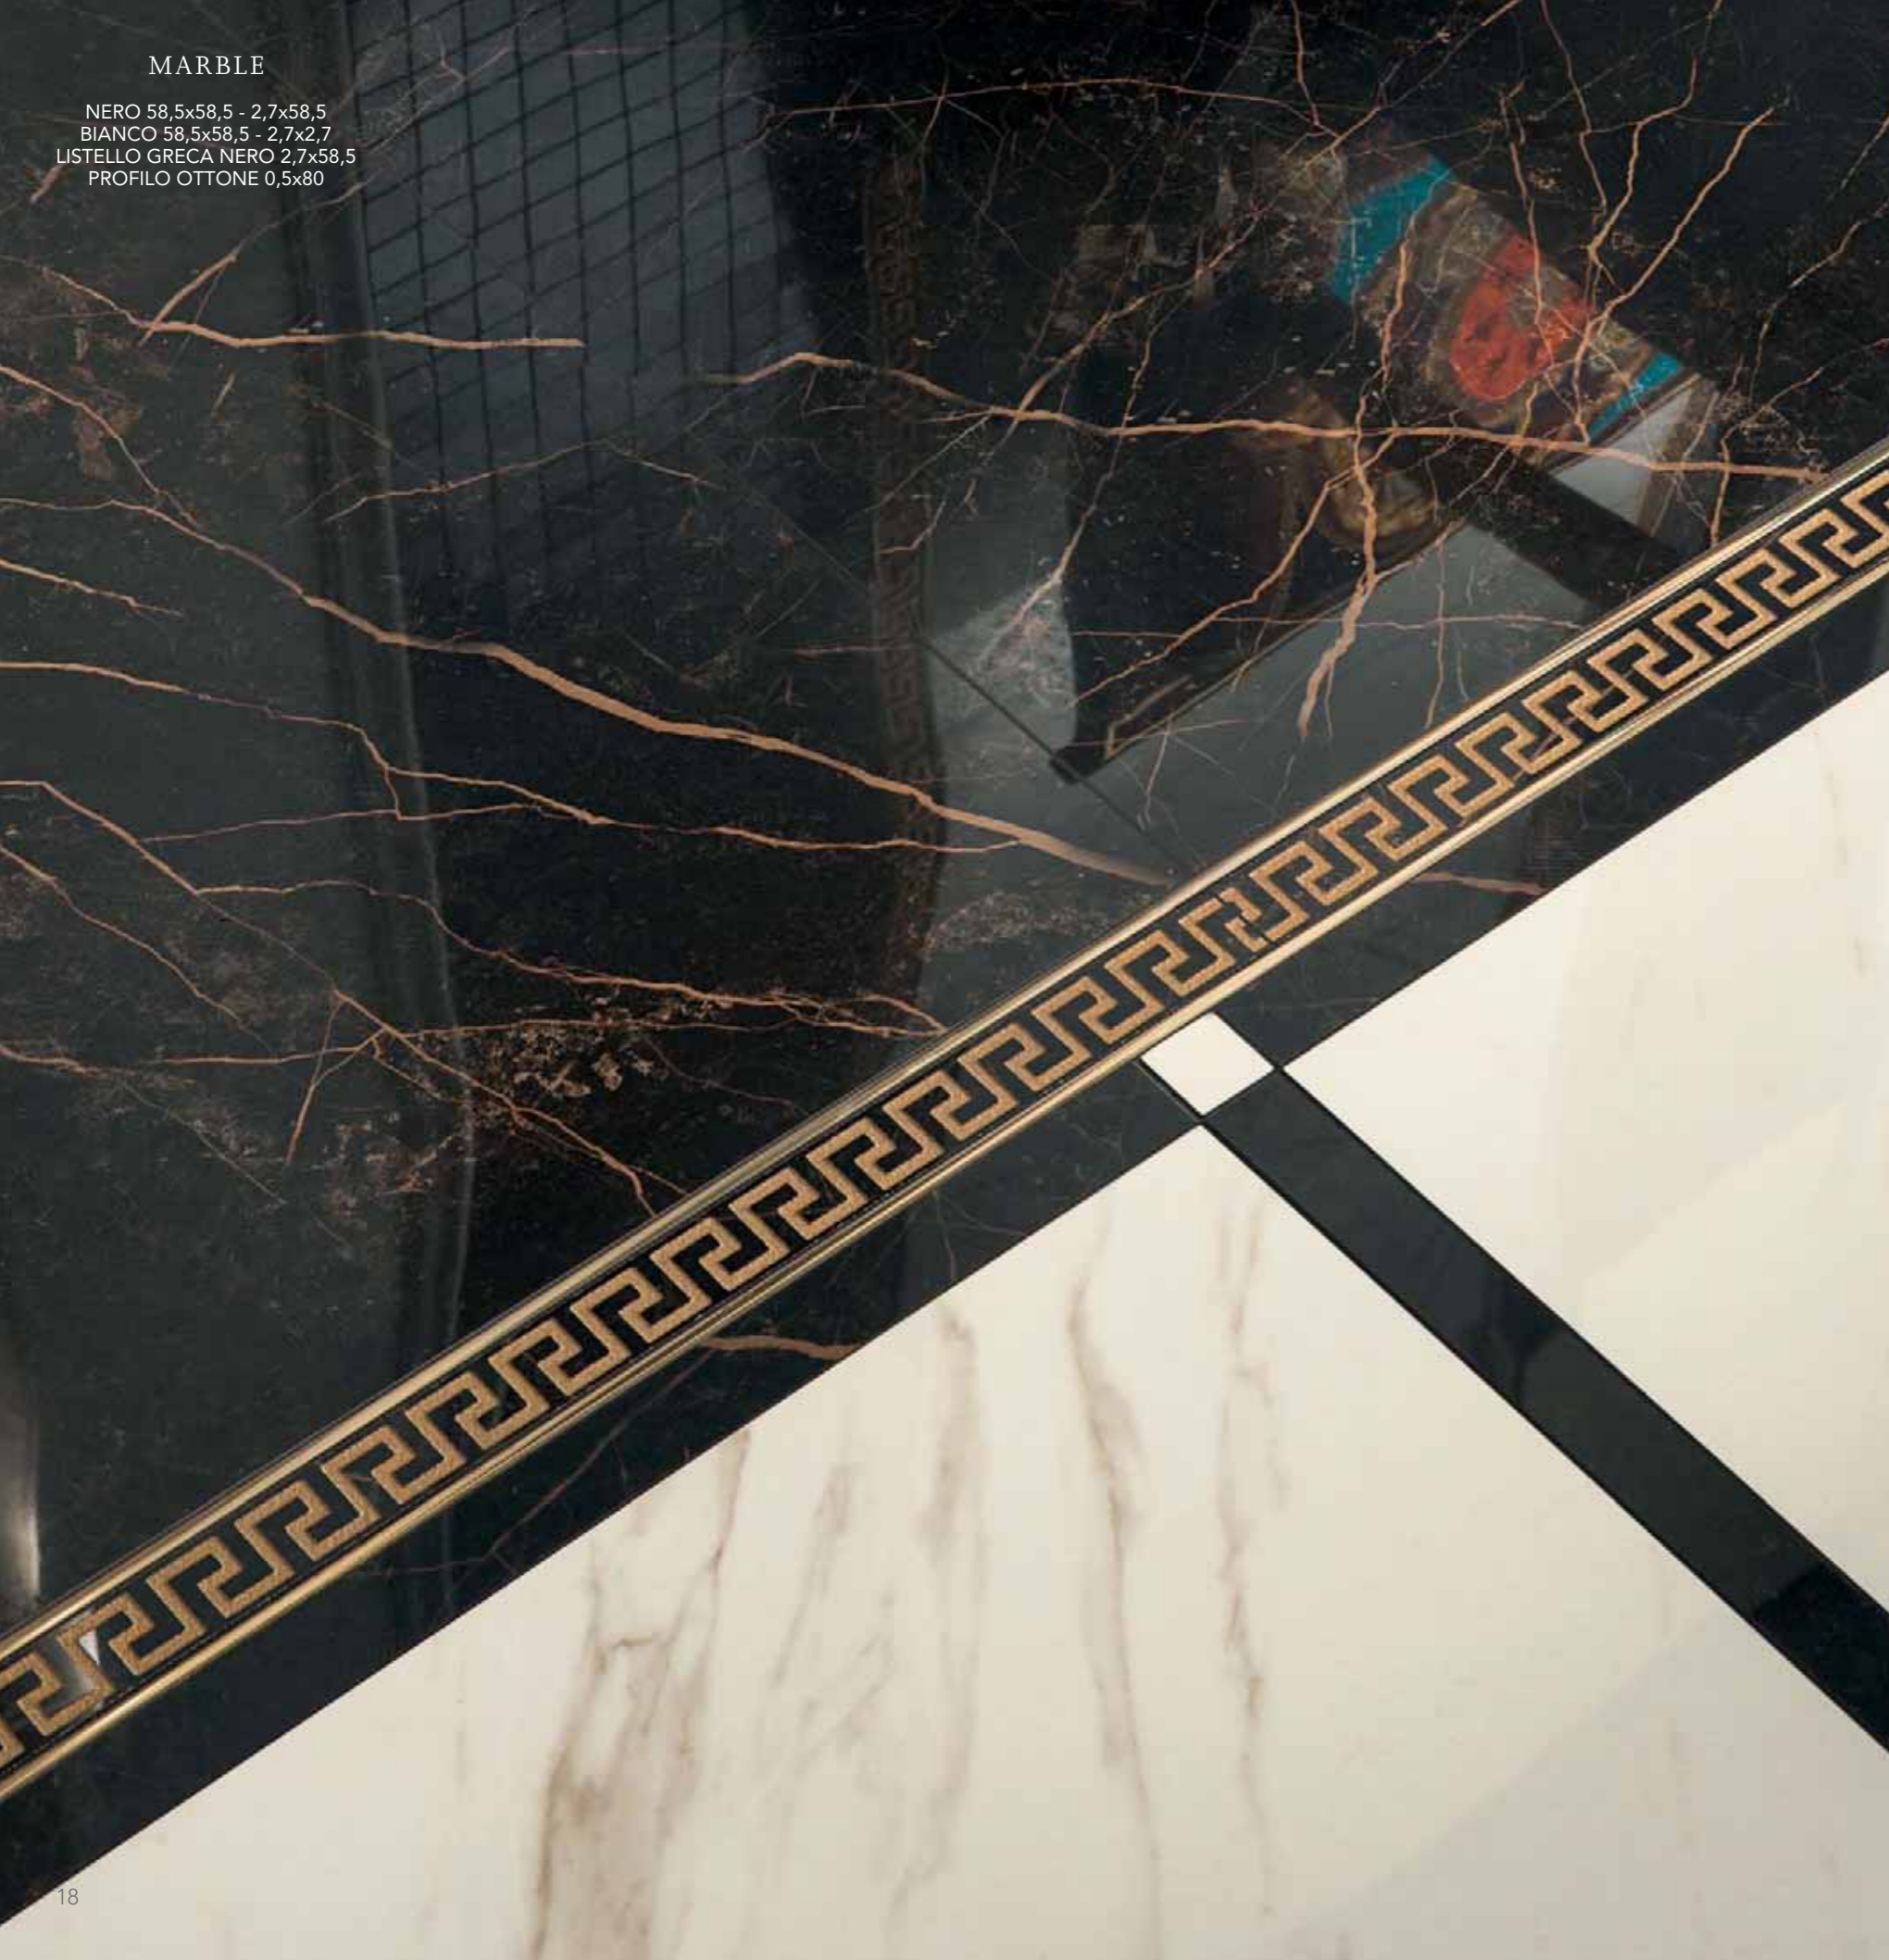

MARBLE

NERO 58,5x58,5 - 2,7x58,5
BIANCO 58,5x58,5 - 2,7x2,7
LISTELLO GRECA NERO 2,7x58,5
PROFILO OTTONE 0,5x80

MARBLE

BIANCO 19,5x58,5
MOSAICO T100 NERO 29,1x29,1
LISTELLO GRECA NERO 2,7x58,5
TOZZETTO MEDUSA 2,7x2,7
PROFILO OTTONE 0,5x80