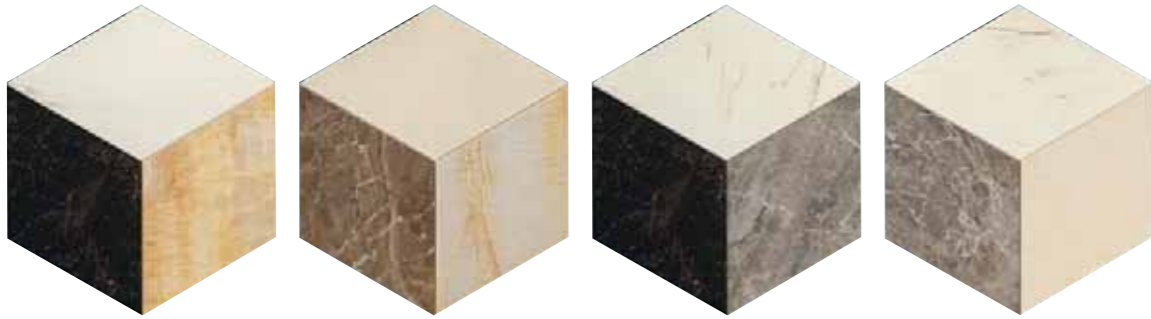

MARBLE

58,5x117,5 23"x46"	58,5x58,5 23"x23"	19,5x117,5 7 1/2"x46"	19,5x58,5 7 1/2"x23"	2,7x2,7 1 1/8"x1 1/8"

PAVIMENTI
FLOOR TILES
SOLS
BODEN
PAVIMENTOS
ПОЛЫ
地磚

RIVESTIMENTI
WALL TILES
FAIENCE
WAND
REVESTIMIENTOS
ОБЛАЧКОВКА
墙砖

RETTIFICATO
RECTIFIED
RECTIFIE
REKTIFIZIERT
RECTIFICADO
РЕКТИФИЦИРОВАННЫЙ
磨边砖

6 COLORI
COULEURS
FARBEN
COLORES
ЦВЕТА
顏色

1 SUPERFICIE
SURFACE
SURFACE
OBERFLÄCHE
SUPERFICIE
ПОВЕРХНОСТЬ
表面

10,5MM
≠

SPESORE
THICKNESS
ÉPAISSEUR
STARKE
GRUESO
ТОЛЩИНА
厚度

GRES FINE PORCELLANATO
SMALTATO

FLOOR MOSAICS

T3 39x45

240460 NERO/ORO/BIANCO 240461 MARRONE/ORO/BEIGE 240462 NERO/GRIGIO/BIANCO 240463 GRIGIO/BEIGE/BIANCO

CHESTERFIELD NAT/LAP 29,1x29,1