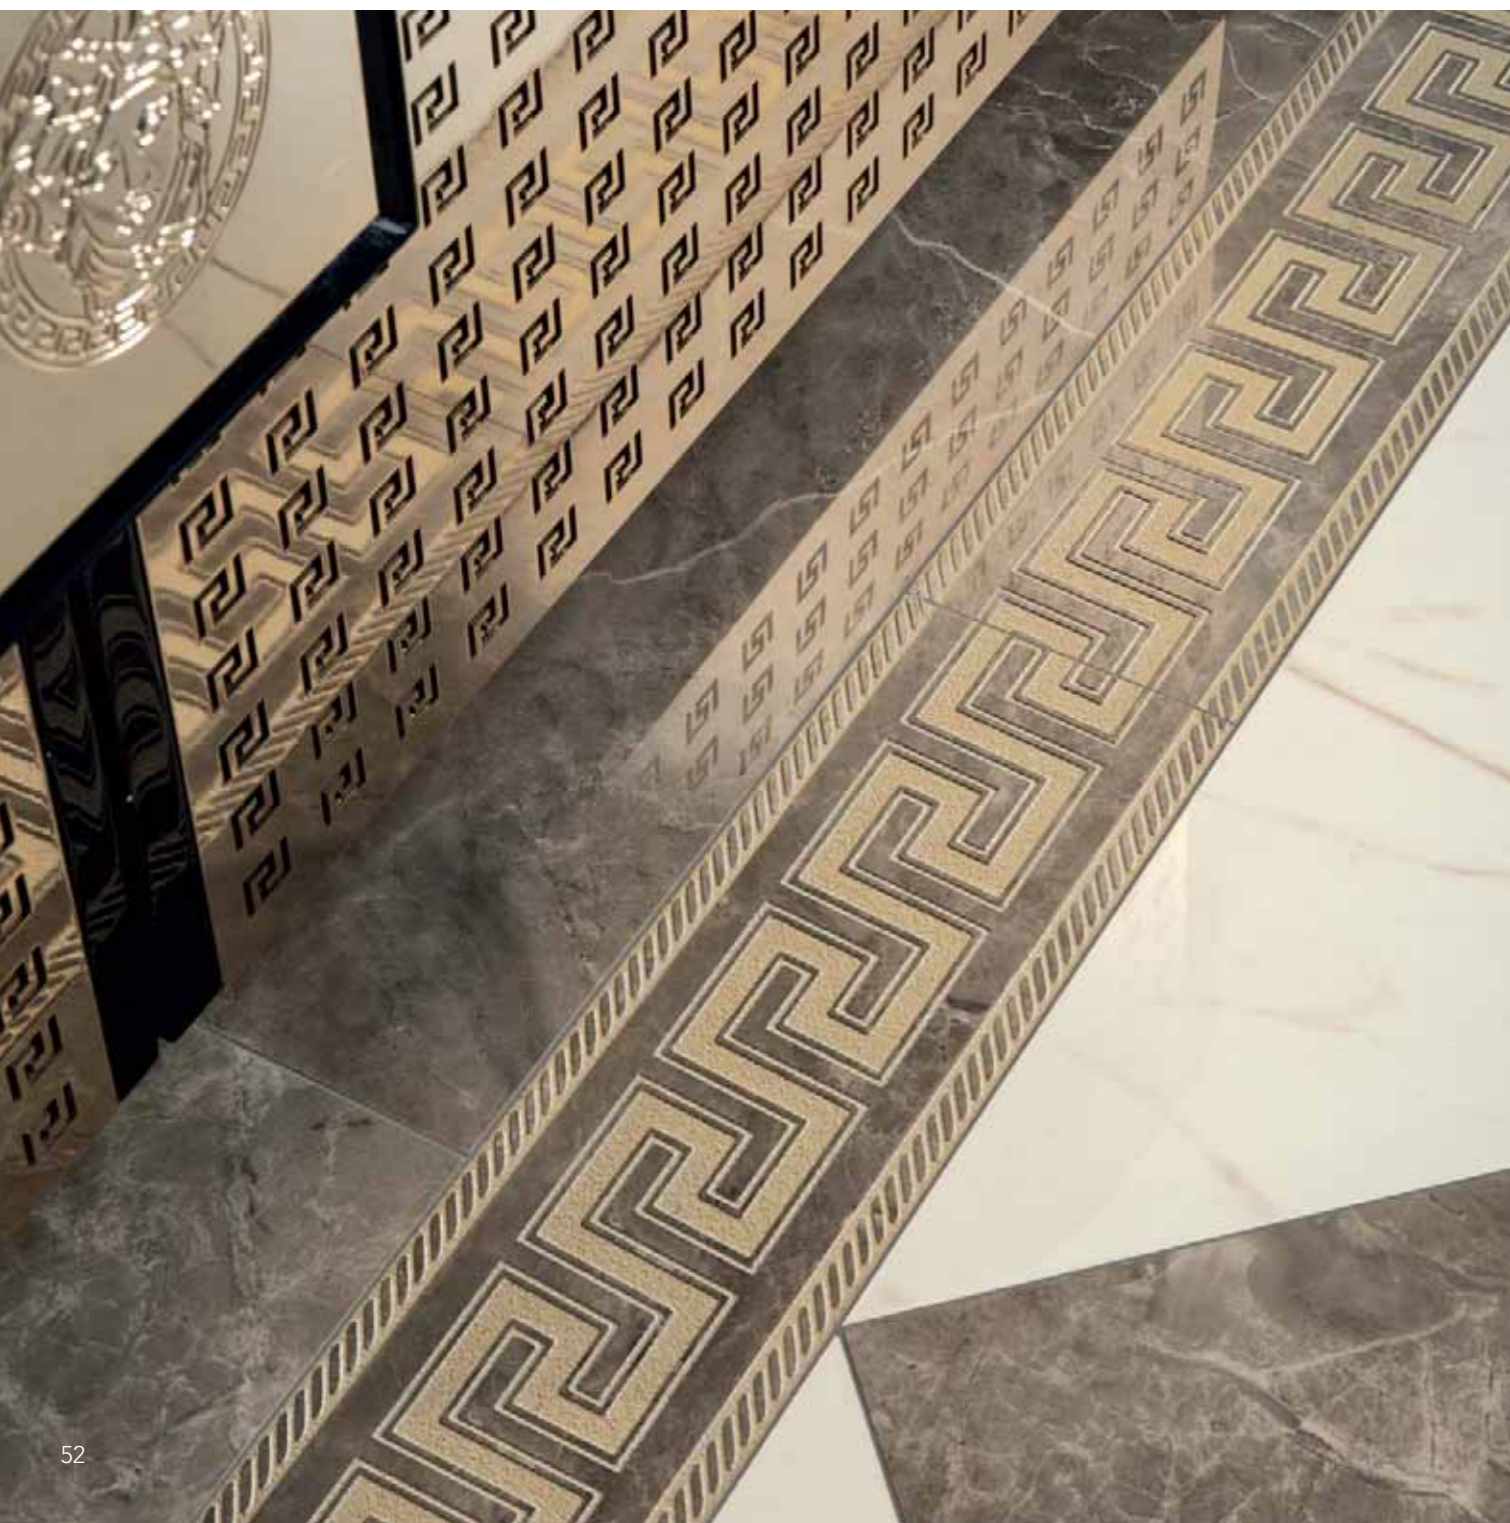

MARBLE

FASCIA GRECA GRIGIA 11,5x58,5