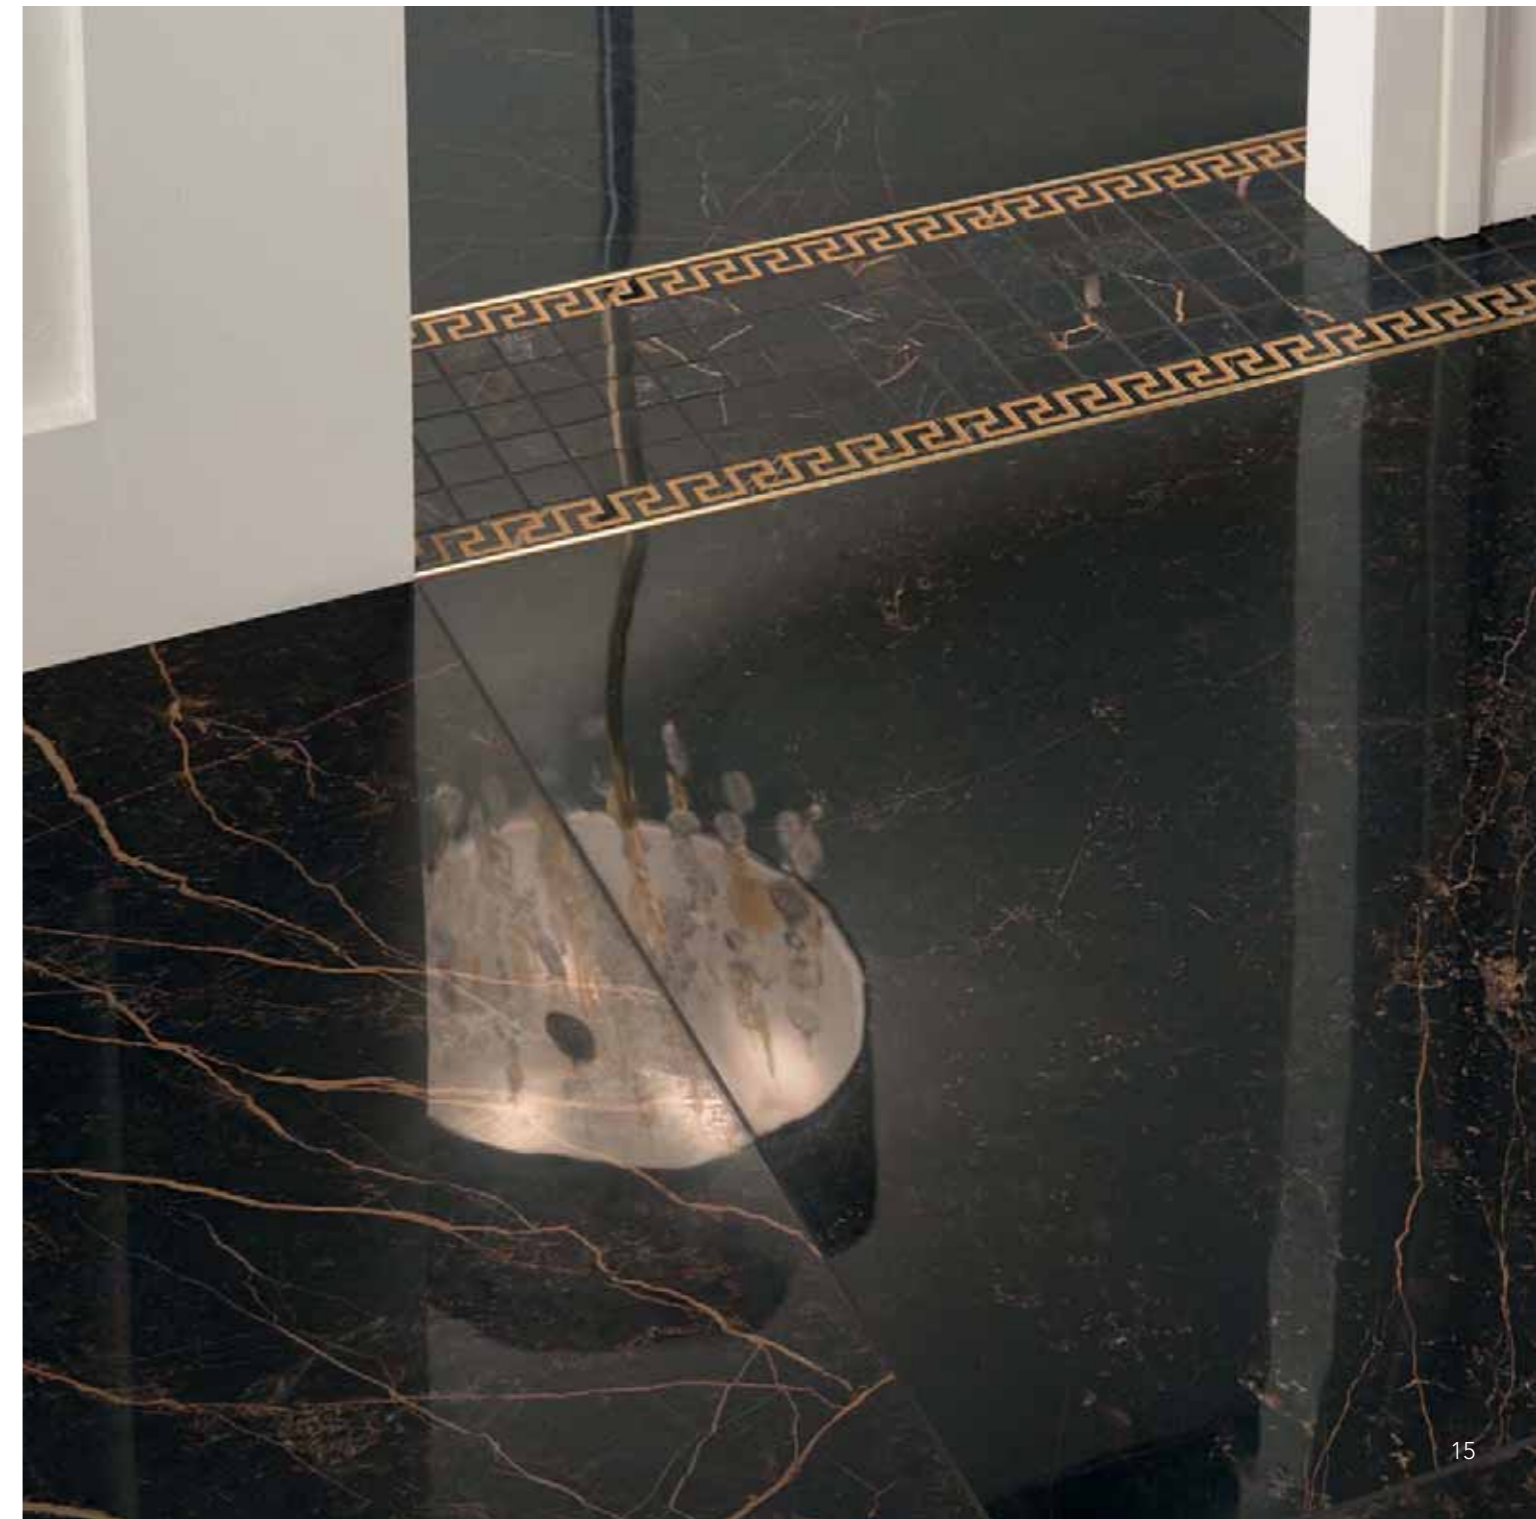

MARBLE
NERO 58,5x58,5
LISTELLO GRECA NERO 2,7x58,5
MOSAICO T100 NERO 29,1x29,1
PROFILO OTTONE 0,5x80