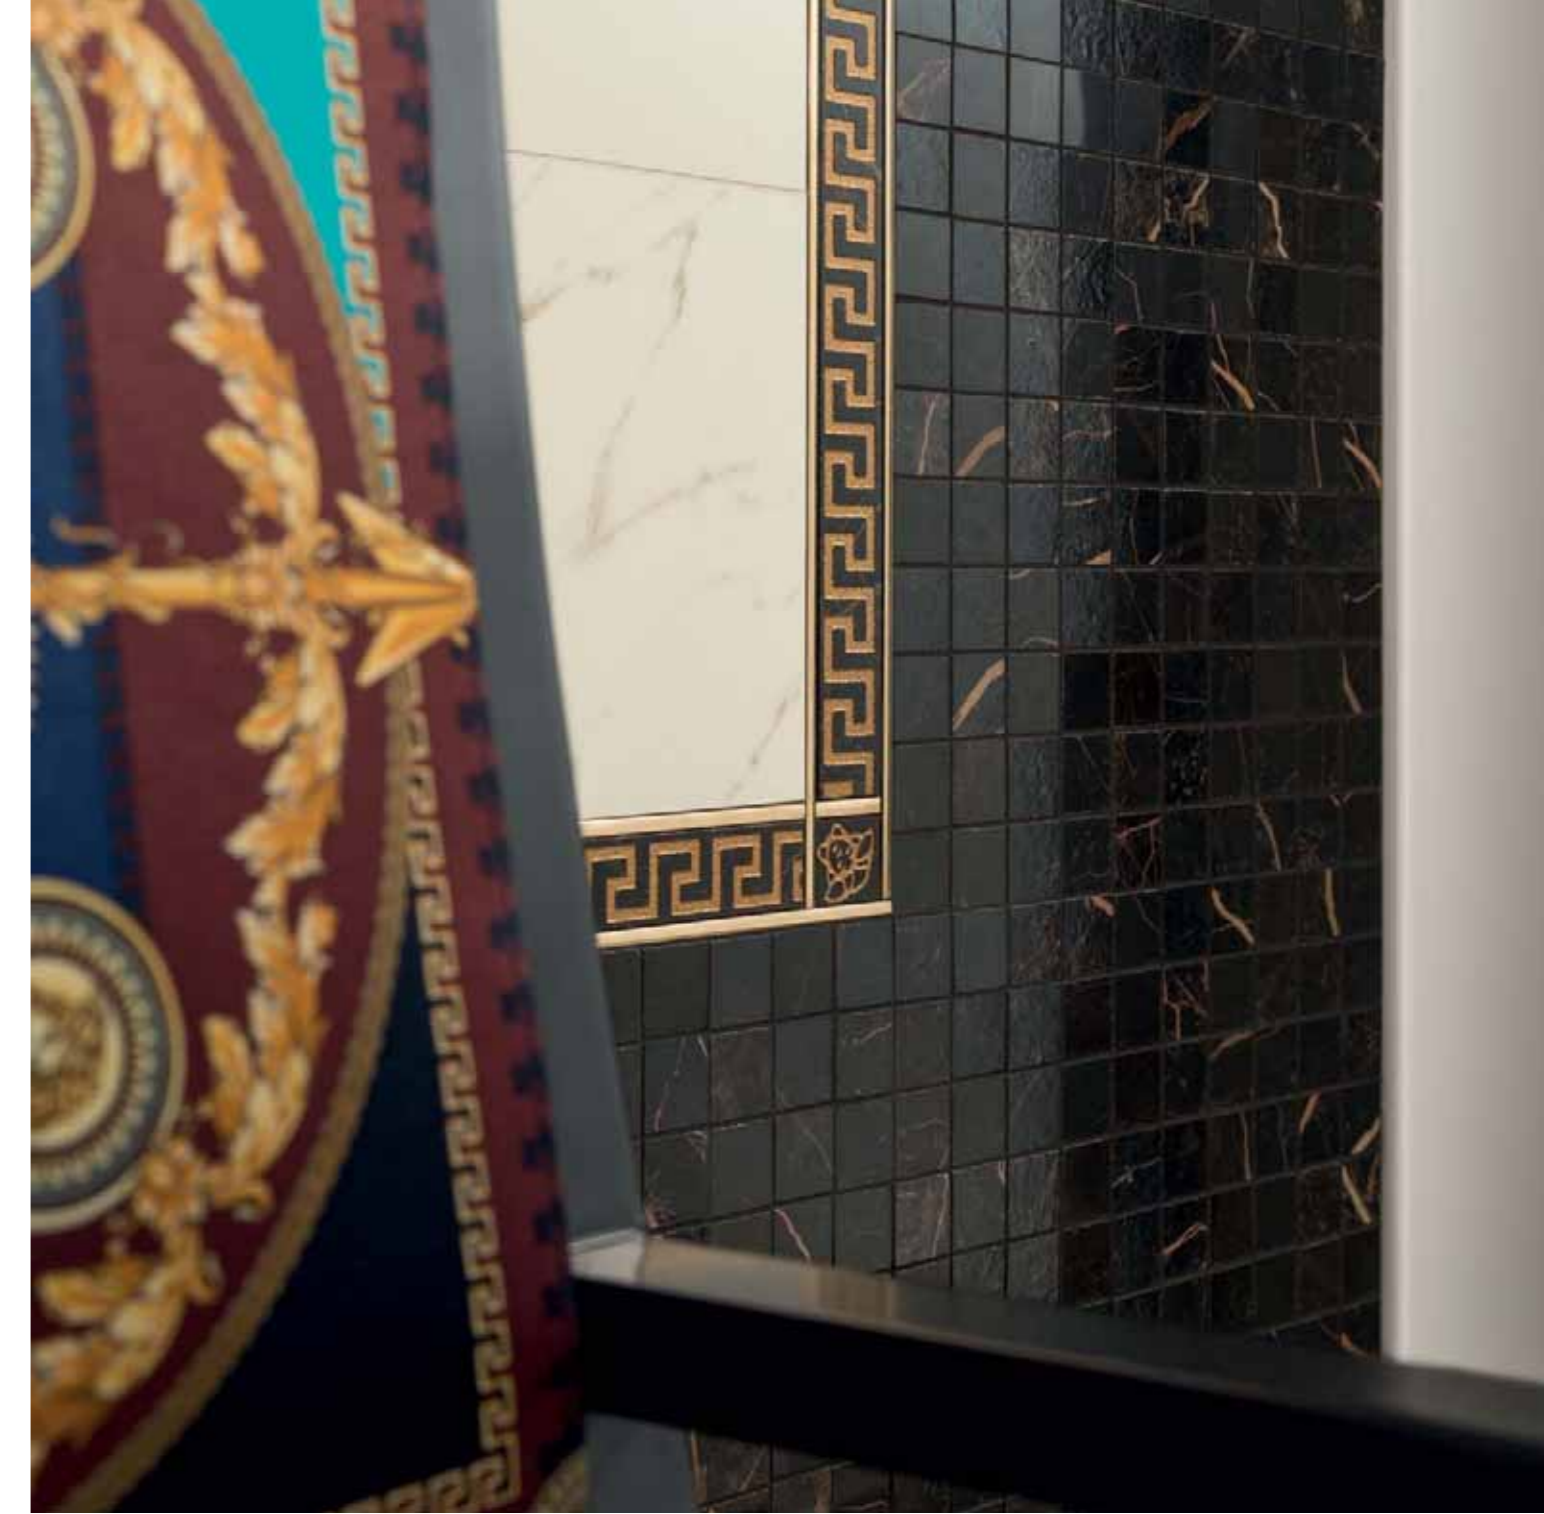

MARBLE

NERO 58,5x58,5 - 2,7x58,5
BIANCO 58,5x58,5 - 2,7x2,7
LISTELLO GRECA NERO 2,7x58,5
PROFILO OTTONE 0,5x80

MARBLE

BIANCO 19,5x58,5
MOSAICO T100 NERO 29,1x29,1
LISTELLO GRECA NERO 2,7x58,5
TOZZETTO MEDUSA 2,7x2,7
PROFILO OTTONE 0,5x80