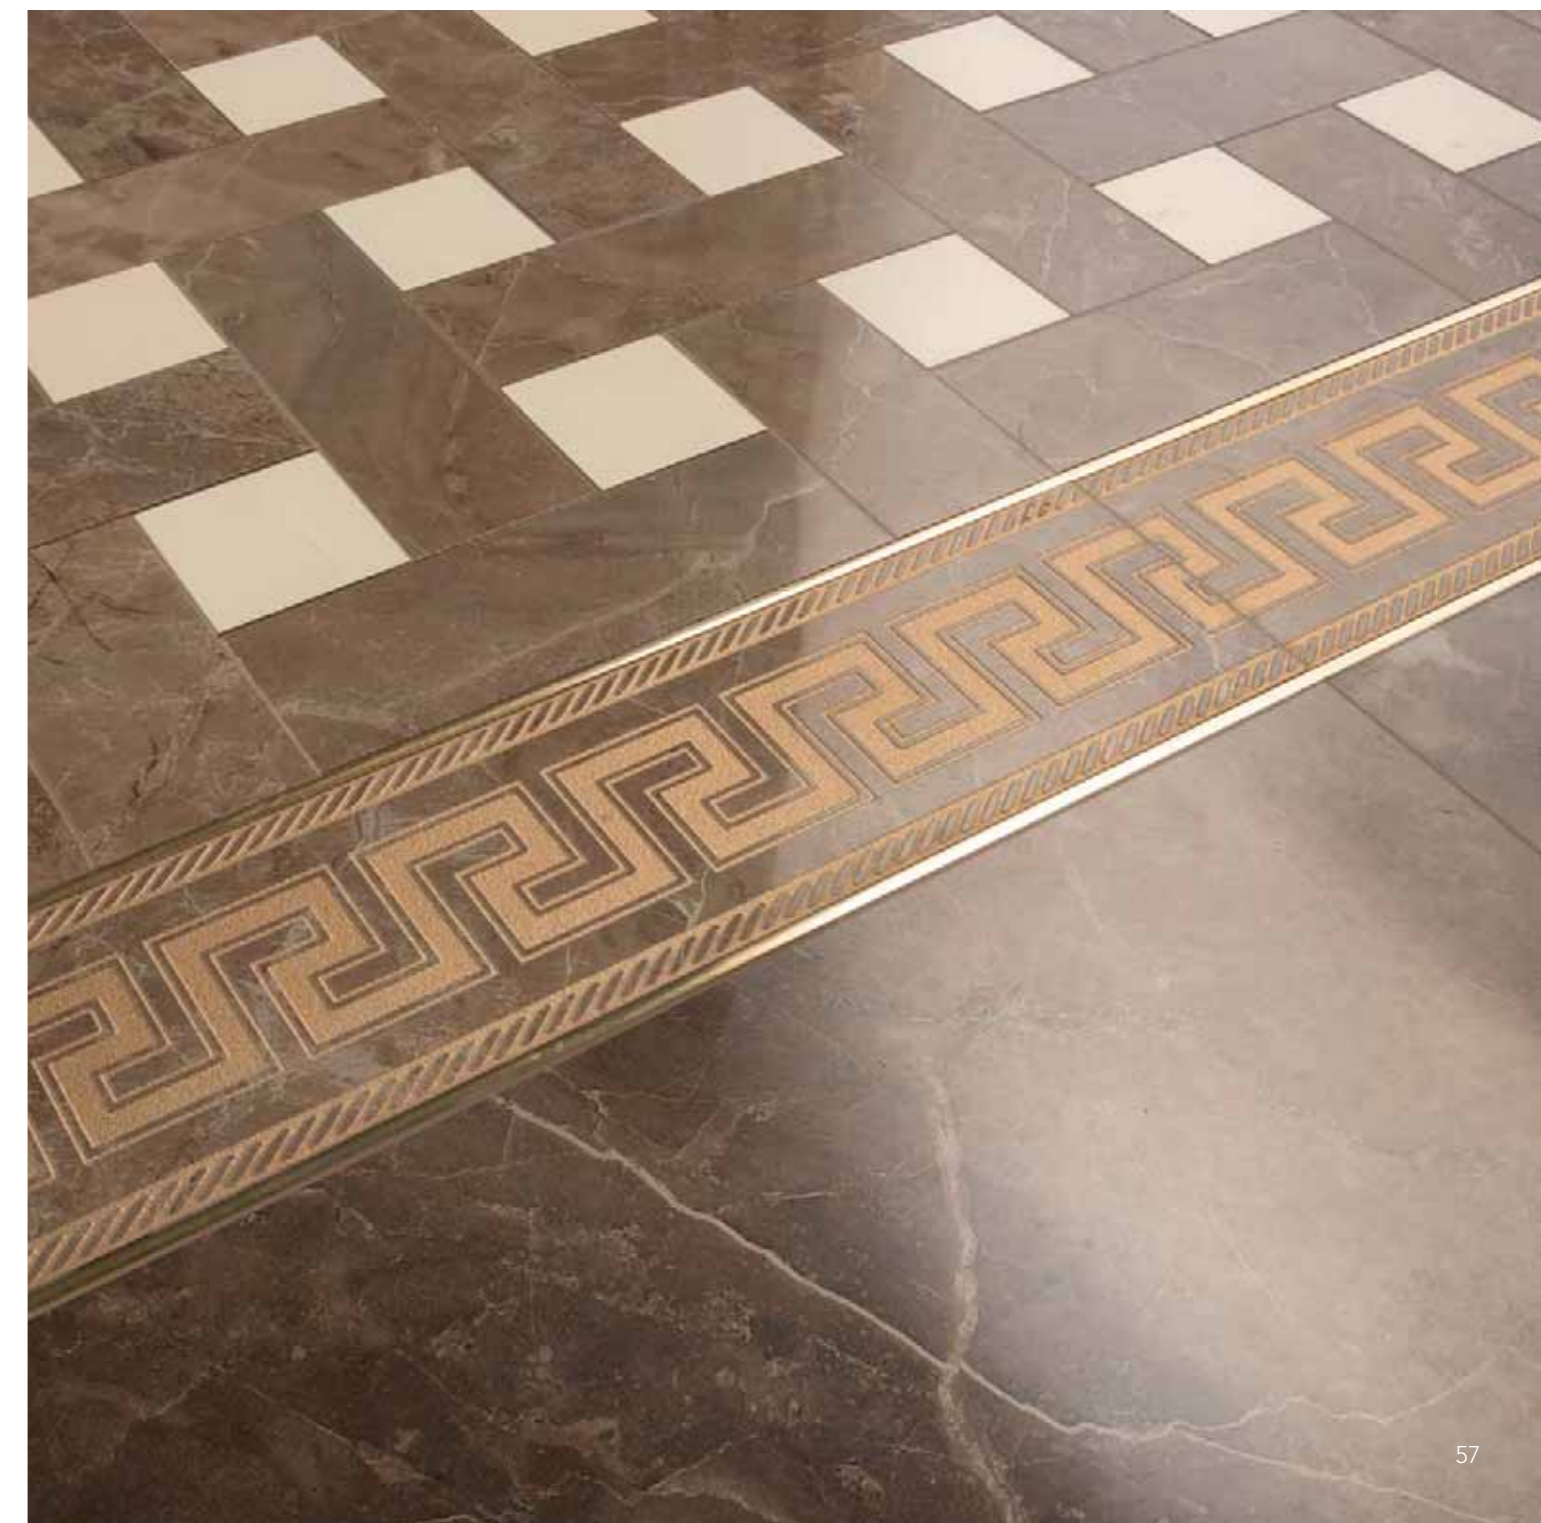

MARBLE

MARRONE 58,5x58,5
FASCIA GRECA MARRONE 11,5x58,5
MOSAICO CHESTERFIELD MARRONE/BEIGE 29,1x29,1