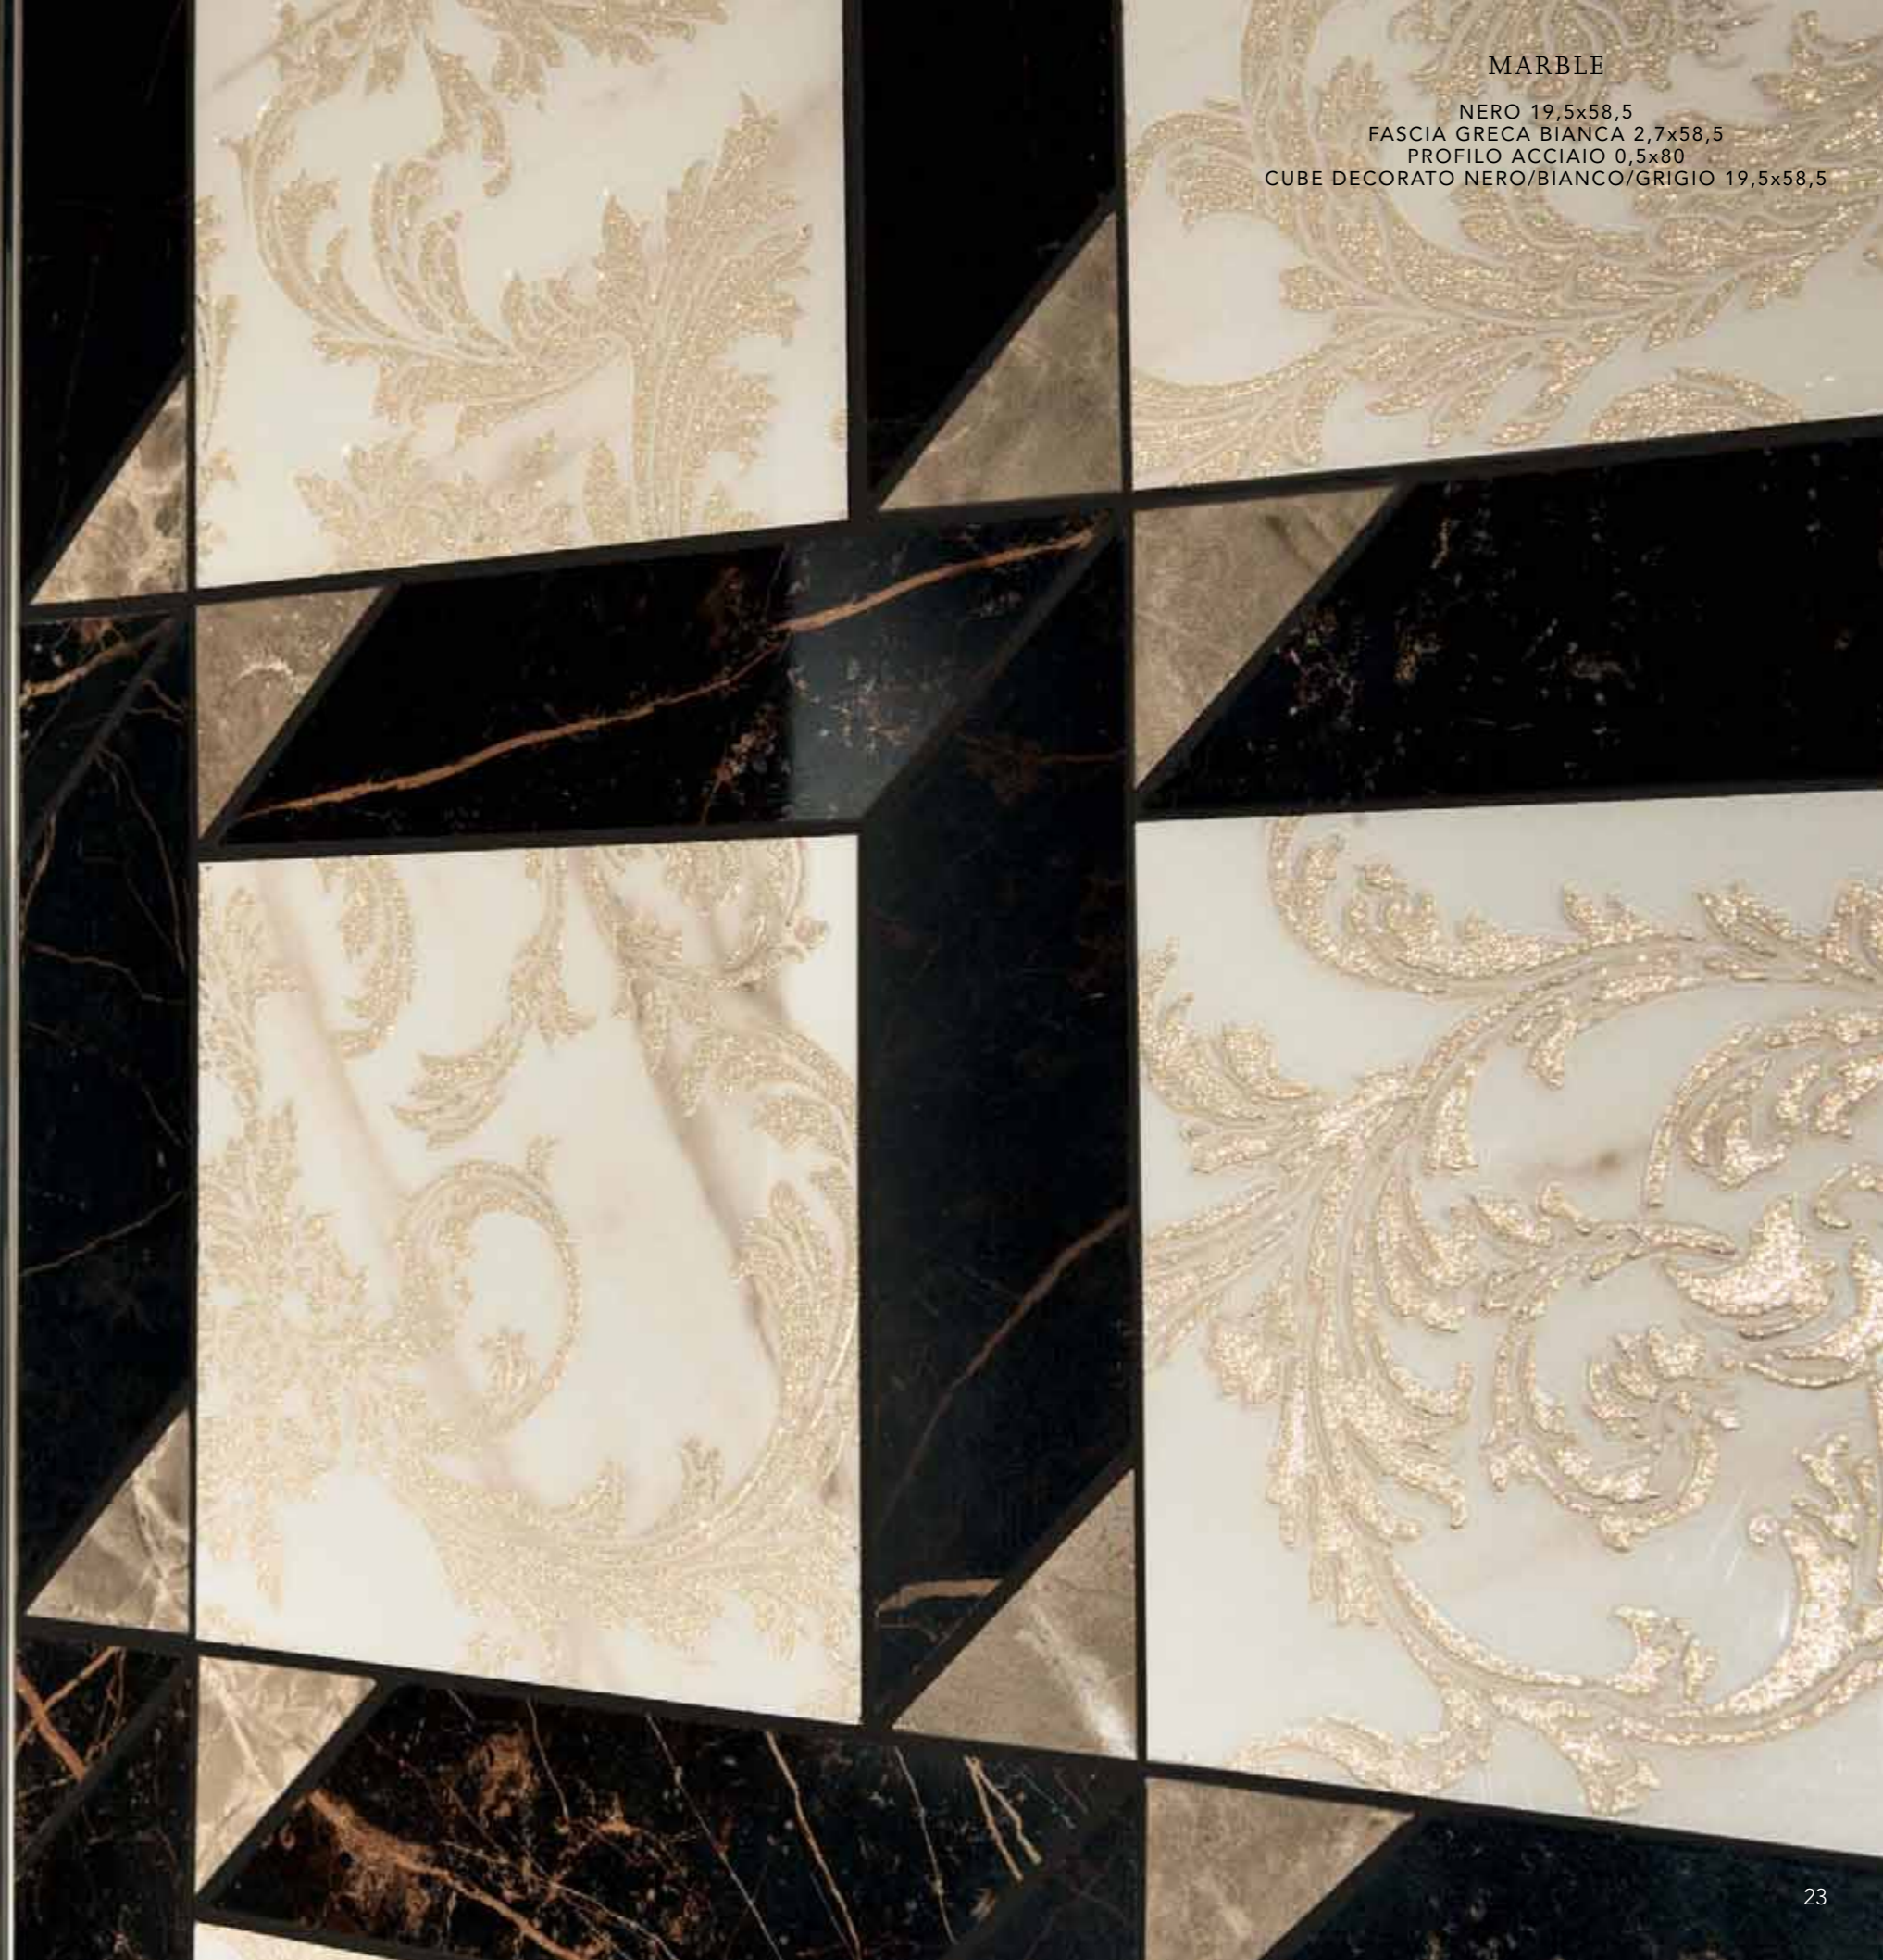

MARBLE
NERO 19,5x58,5
FASCIA GRECA BIANCA 2,7x58,5
PROFILO ACCIAIO 0,5x80
CUBE DECORATO NERO/BIANCO/GRIGIO 19,5x58,5