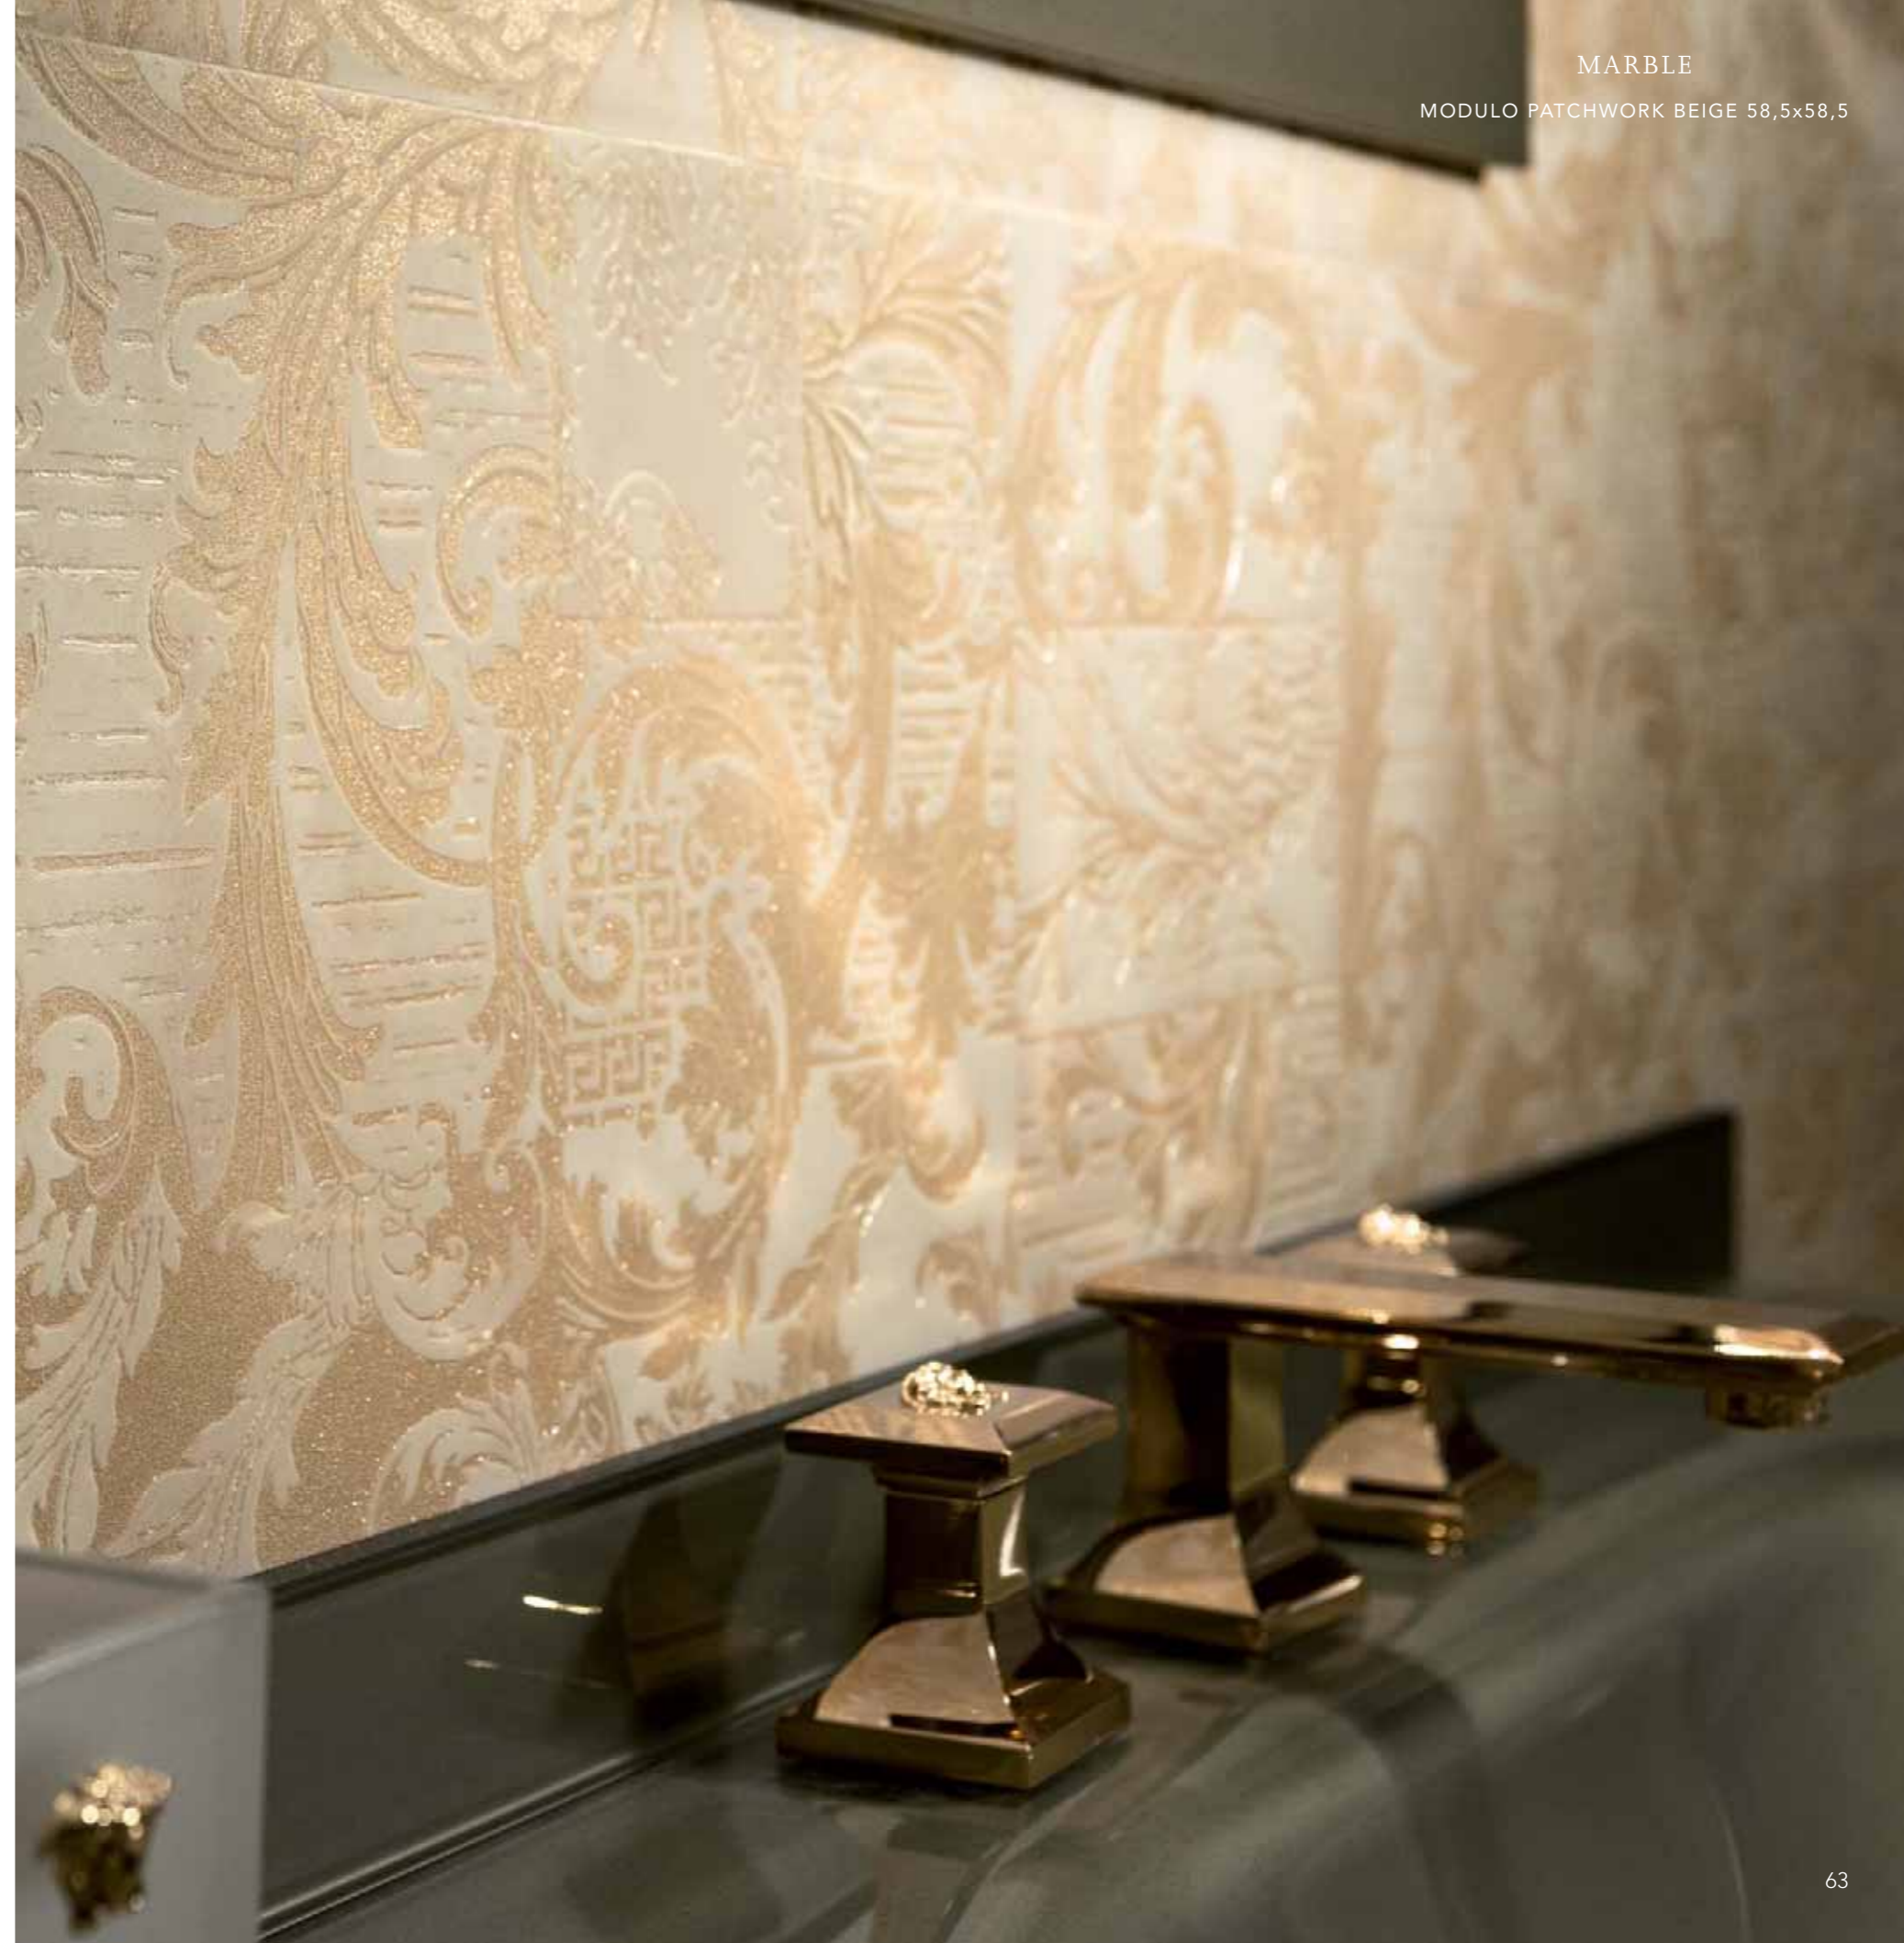

PAVIMENTO
MOSAICO INTRECCIO BEIGE/MARRONE 29,1x29,1
MARRONE 58,5x117,5

MARBLE
MODULO PATCHWORK BEIGE 58,5x58,5

LA MATERIA PURA DIVENTA DECORAZIONE PREZIOSA

Lo spirito raffinato e classico di Versace Ceramics trova una nuova affascinante interpretazione nella linea Marble, una collezione di pavimenti e rivestimenti di pregio assoluto e senza tempo. La lucentezza della superficie e l'inconfondibile stile Versace in lastre, mosaici, fasce e decori di pura materia ceramica, lavorata e rifinita dal Gruppo Gardenia Orchidea con maestria artigianale e tecnologie innovative.