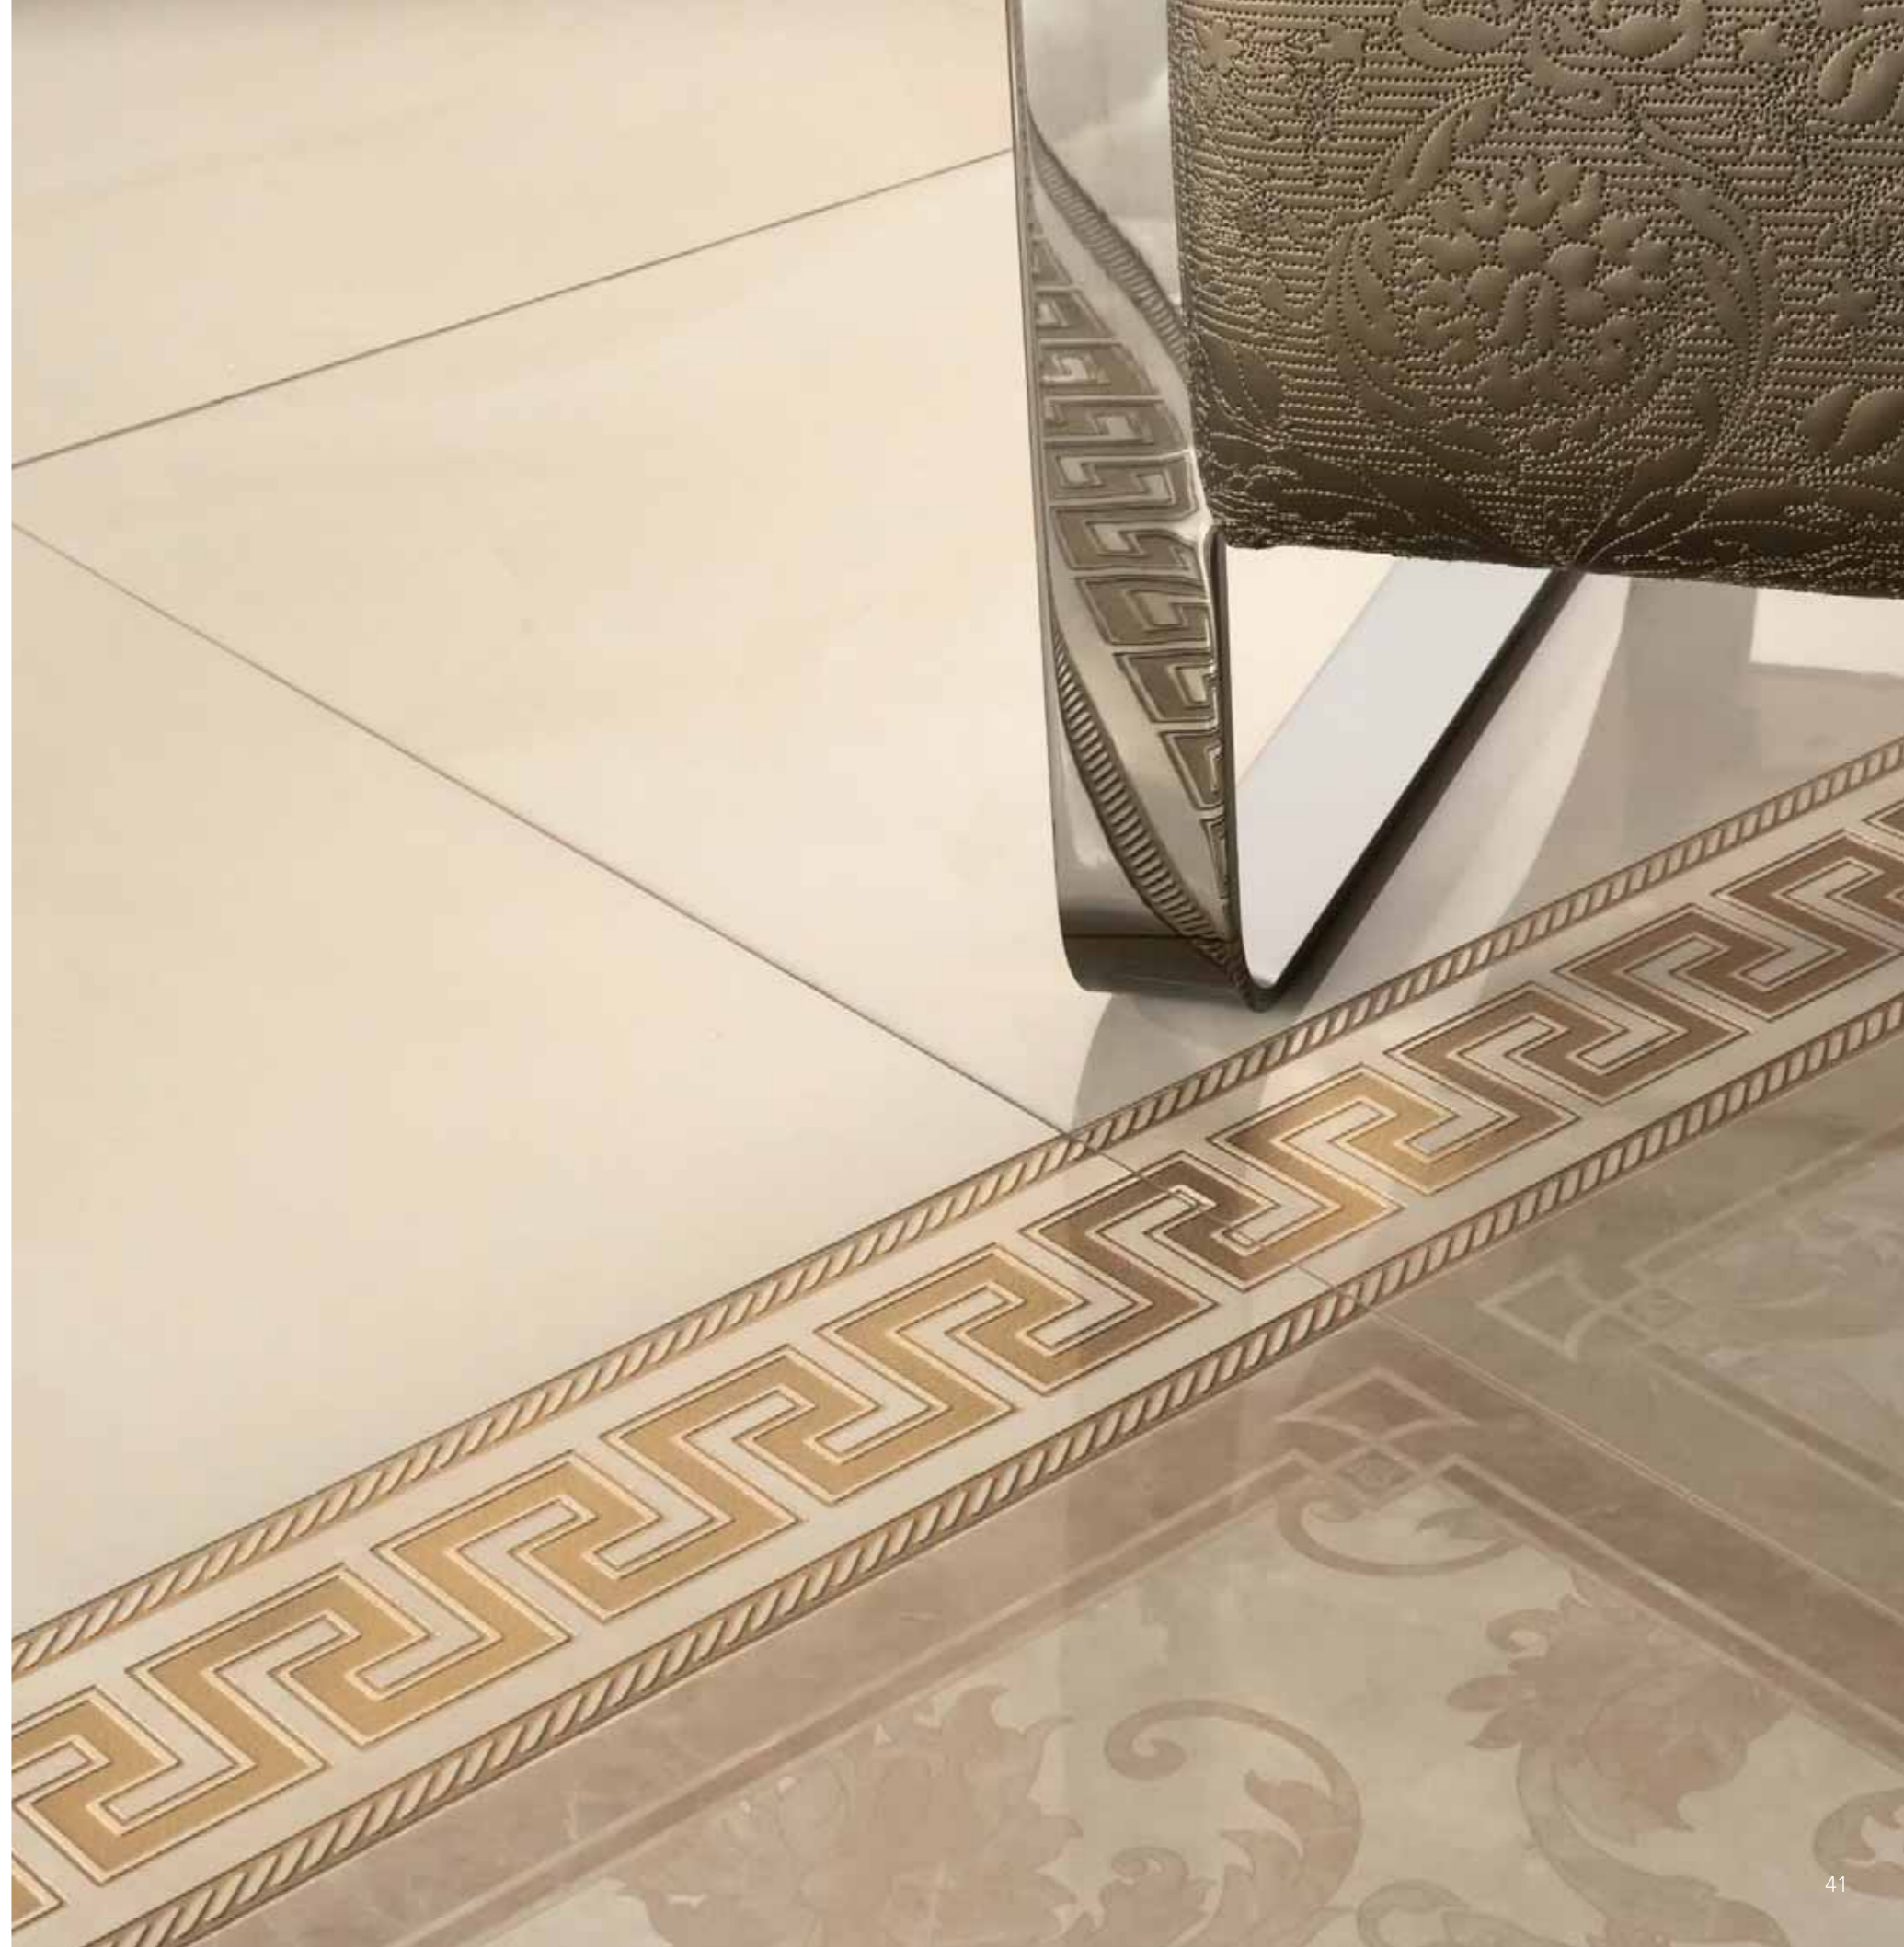

MARBLE
BEIGE 58,5x58,5
DECORO CASSETTONE FOGLIA BEIGE 58,5x58,5
FASCIA GRECA BEIGE 11,5x58,5