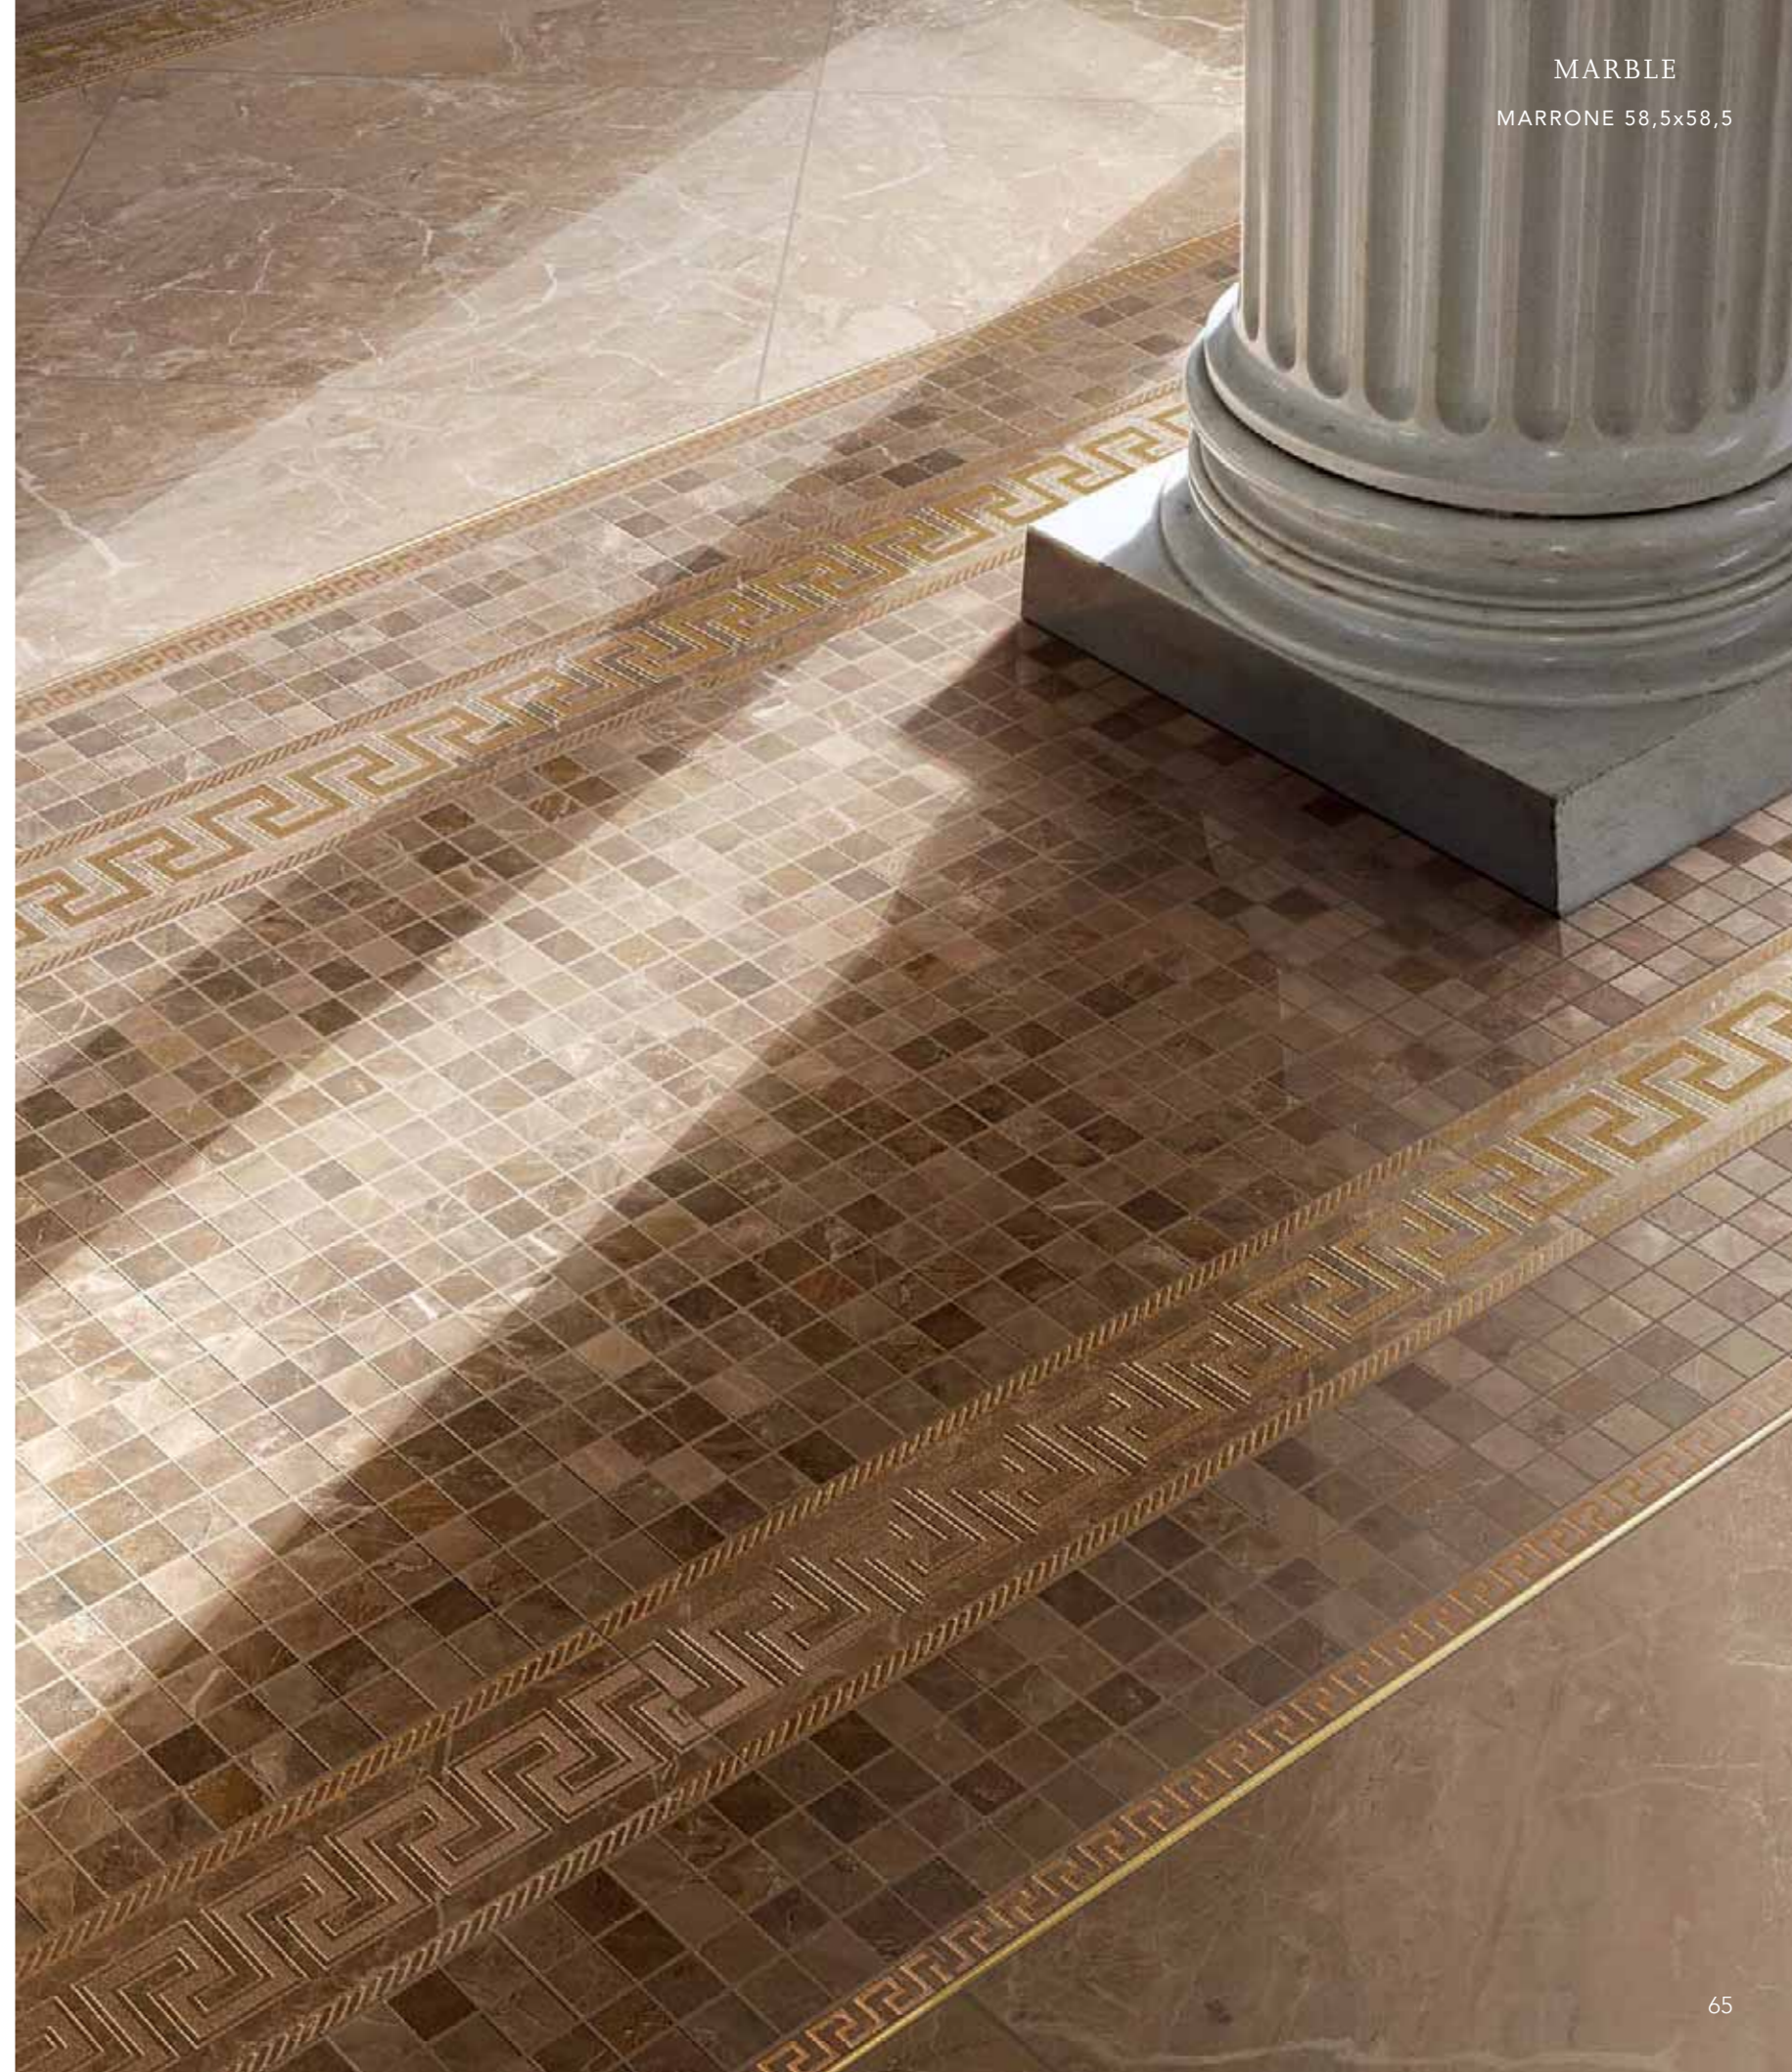

LA MATERIA PURA DIVENTA DECORAZIONE PREZIOSA

Lo spirito raffinato e classico di Versace Ceramics trova una nuova affascinante interpretazione nella linea Marble, una collezione di pavimenti e rivestimenti di pregio assoluto e senza tempo. La lucentezza della superficie e l'inconfondibile stile Versace in lastre, mosaici, fasce e decori di pura materia ceramica, lavorata e rifinita dal Gruppo Gardenia Orchidea con maestria artigianale e tecnologie innovative.

PURE MATERIAL BECOMES FINE DECORATION

The refined, classic spirit of Versace Ceramics finds an intriguing new interpretation in the Marble line, a timeless collection of fine floors and coverings. Surface brilliance and unmistakable Versace style in sheets, mosaics, bands and decorative elements, all in pure ceramic, manufactured and finished by Gruppo Gardenia Orchidea with artisan expertise and innovative technologies.

LA MATIÈRE PURE DEVIENT UNE DÉCORATION PRÉCIEUSE

L'esprit raffiné et classique de Versace Ceramics trouve une nouvelle interprétation séduisante dans la ligne Marble, une collection de sols et revêtements d'une qualité absolue et sans époque. Le brillant de la surface et le style unique Versace dans les dalles, mosaïques, bandes et décors d'une matière céramique pure, façonnée et finie par le Gruppo Gardenia Orchidea avec une grande maîtrise artisanale et à l'aide de technologies innovantes.