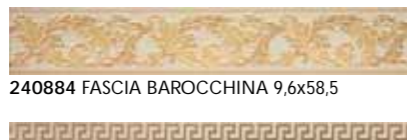

ISO 4 V1

WALL DECORS

240714 MODULO PATCHWORK 58,5x58,5

240704 MODULO BAROCCHINO 58,5x58,5

240724 FASCIA PATCHWORK 19,5x58,5

240884 FASCIA BAROCCHINA 9,6x58,5

240754 FASCIA GRECA 2,7x58,5

240764 TOZZETTO MEDUSA 2,7x2,7