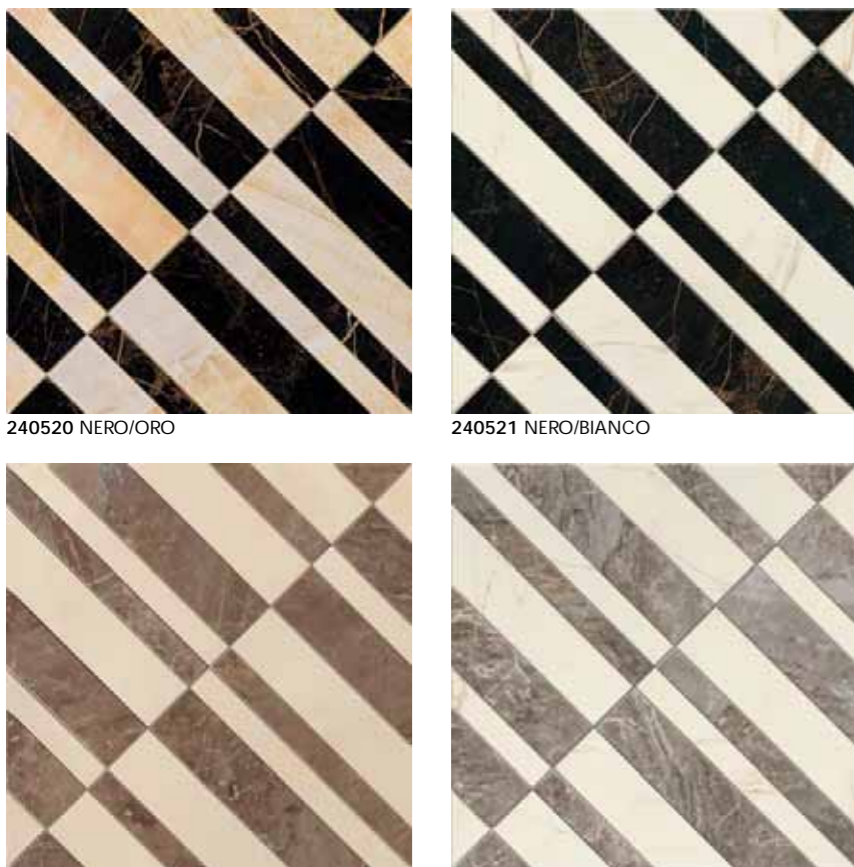

CHESTERFIELD NAT/LAP 29,1x29,1

240450 NERO/ORO 240451 NERO/BIANCO 240452 MARRONE/BEIGE 240454 ORO/BIANCO 240453 GRIGIO/BIANCO

OPTICAL NAT/LAP 58,5x58,5

240520 NERO/ORO 240521 NERO/BIANCO 240522 MARRONE/BEIGE 240523 GRIGIO/BIANCO