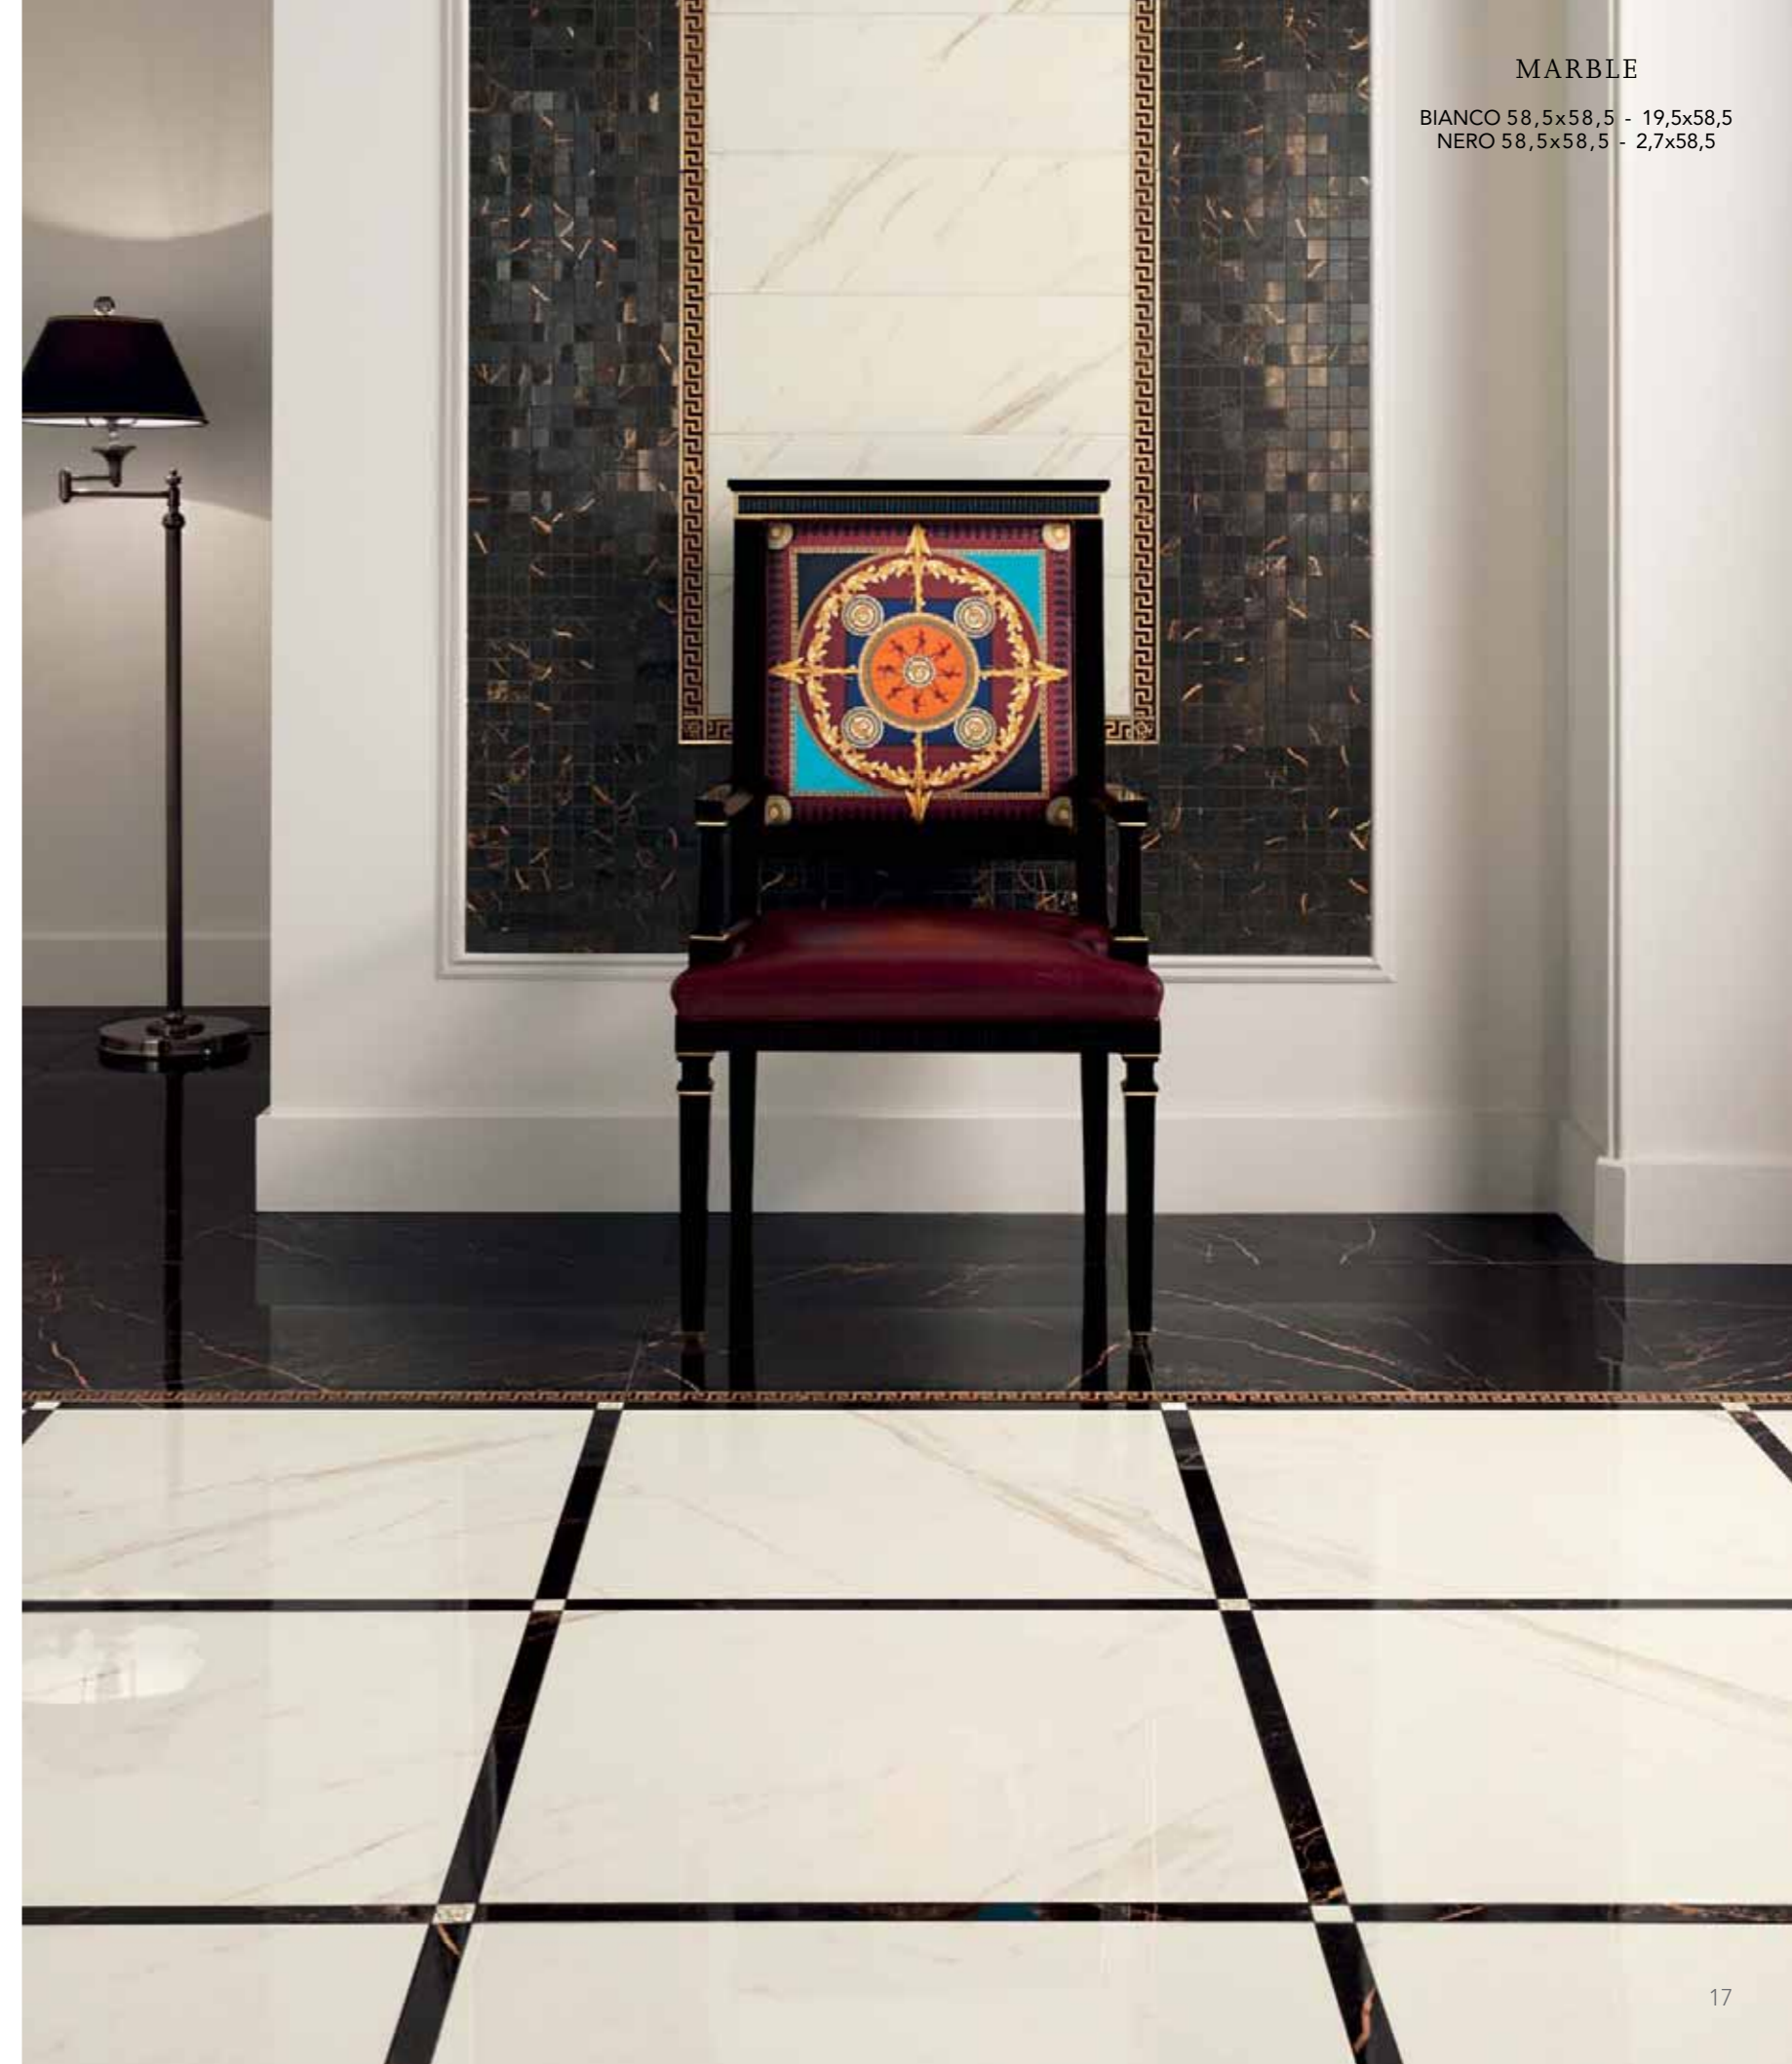

SCENARI INEDITI DA SCOPRIRE

Collezione fortemente orientata al mondo del progetto, Versace Marble presenta lastre in formato 60x60, 20x60, 60x120 e 20x120 in una palette cromatica di sei nuance dalle lucenti inflessioni di onice, che consentono impieghi inediti e creativi. L'esclusiva tecnologia Hi Res Print rende ogni pezzo della collezione diverso e irripetibile, gli interventi di finitura riproducono la bellezza e il dettaglio di artistici decori.

NEW SETTINGS TO DISCOVER

A collection powerfully oriented toward the world of design, Versace Marble offers sheets in formats 60x60, 20x60, 60x120 and 20x120 and a six-hue colour palette with gleaming onyx inflections that lend themselves to new, creative uses. The exclusive Hi Res Print technology makes each piece in the collection different and unique and the finishes reproduce the beauty and detail of artistic decor.

SCÉNARIOS INÉDITS À DÉCOUVRIR

Collection visant fortement au monde du projet, Versace Marble présente des dalles en format 60x60, 20x60, 60x120 et 20x120 dans une palette des couleurs de six nuances aux inflexions brillantes d'onyx, autorisant des emplois inédits et créatifs. La technologie exclusive Hi Res Print rend chaque pièce de la collection différente et unique, les interventions de finition reproduisent la beauté et le détail de décors artistiques.

~

MARBLE

BIANCO 58,5x58,5 - 19,5x58,5
NERO 58,5x58,5 - 2,7x58,5