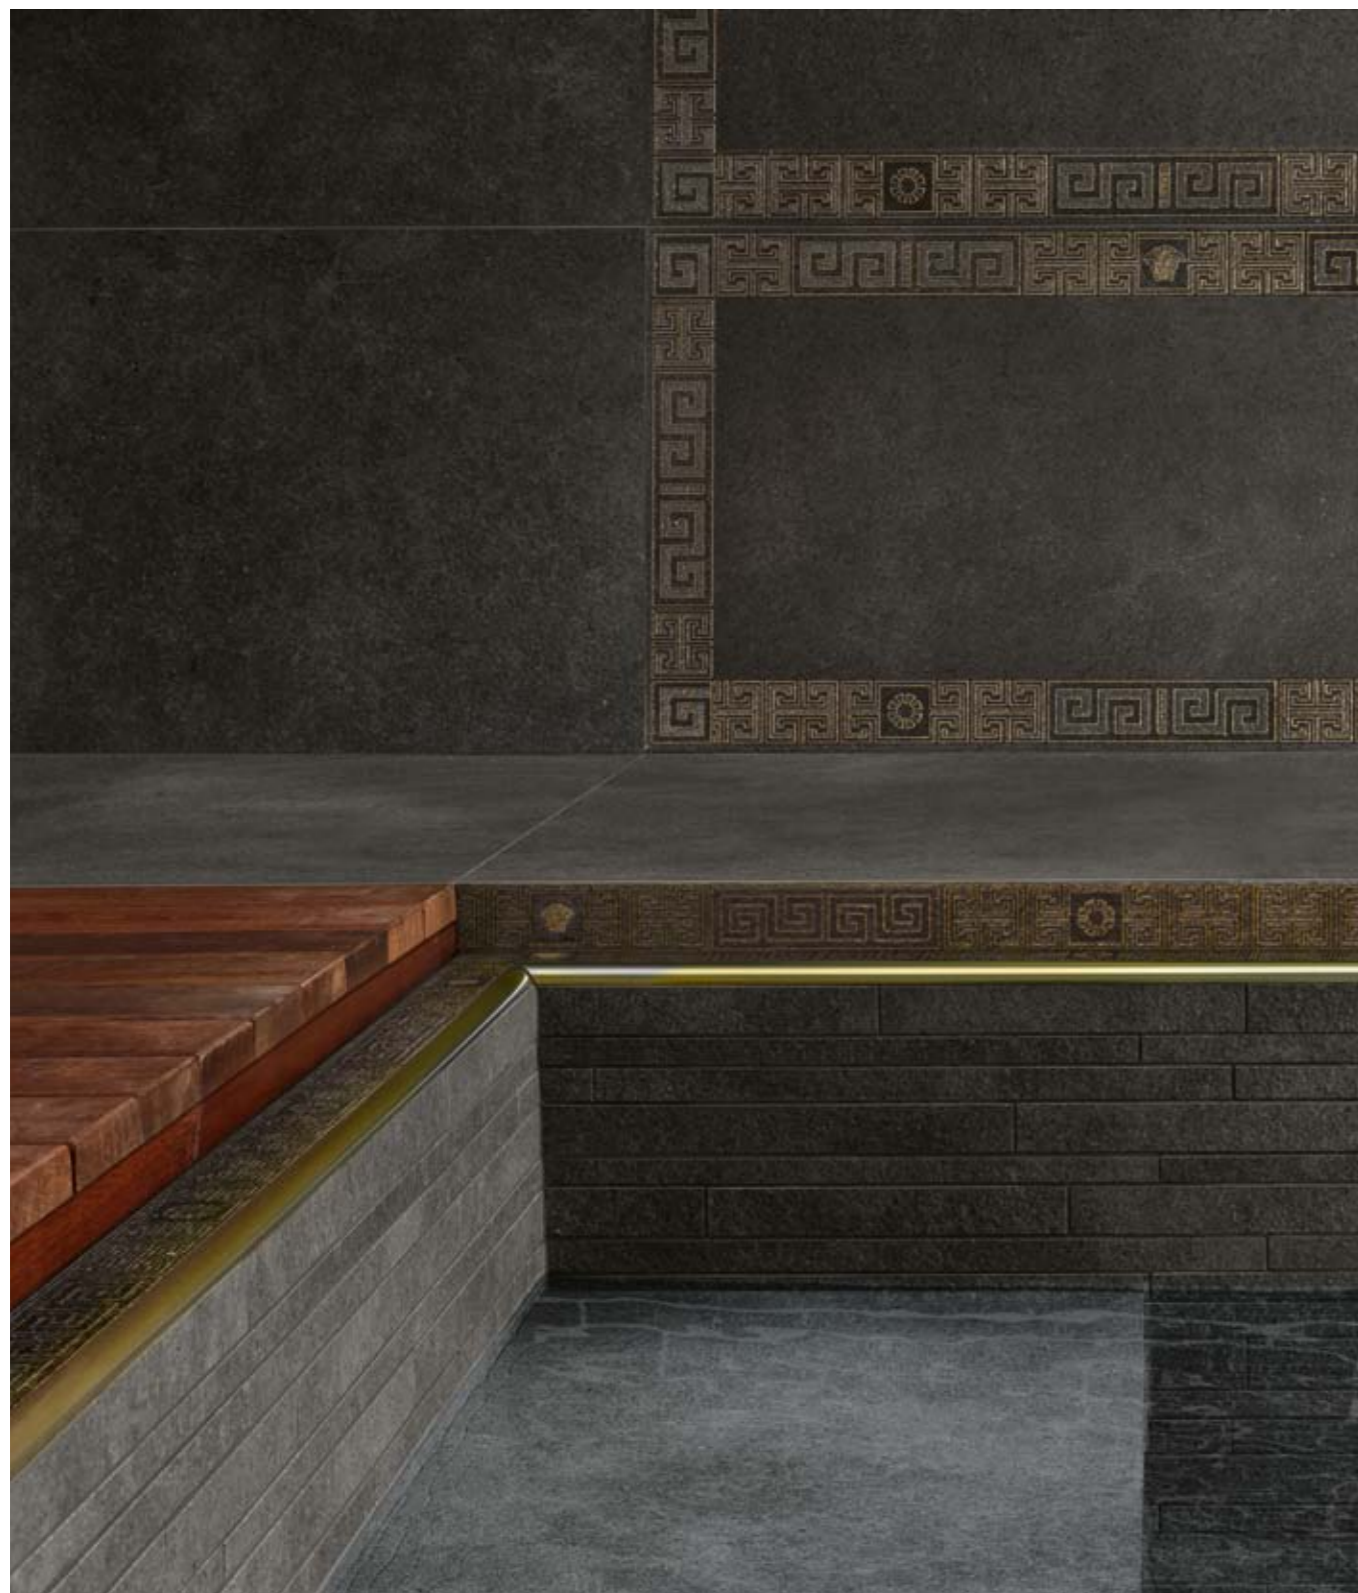

PAVIMENTO
ANTRACITE NAT 80x180
LISTELLO ANTRACITE/ORO 4x80
MOSAICO MURETTO ANTRACITE 40x40
PROFILO OTTONE

#GREEK

RIVESTIMENTO
ANTRACITE LAP 40x80
CASSETTONE ANTRACITE/ORO 40x40

PAVIMENTO
LISTELLO ANTRACITE/ORO 4x80
MOSAICO MURETTO ANTRACITE 40x40
PROFILO OTTONE
GRADONE ANTRACITE 4x32x80