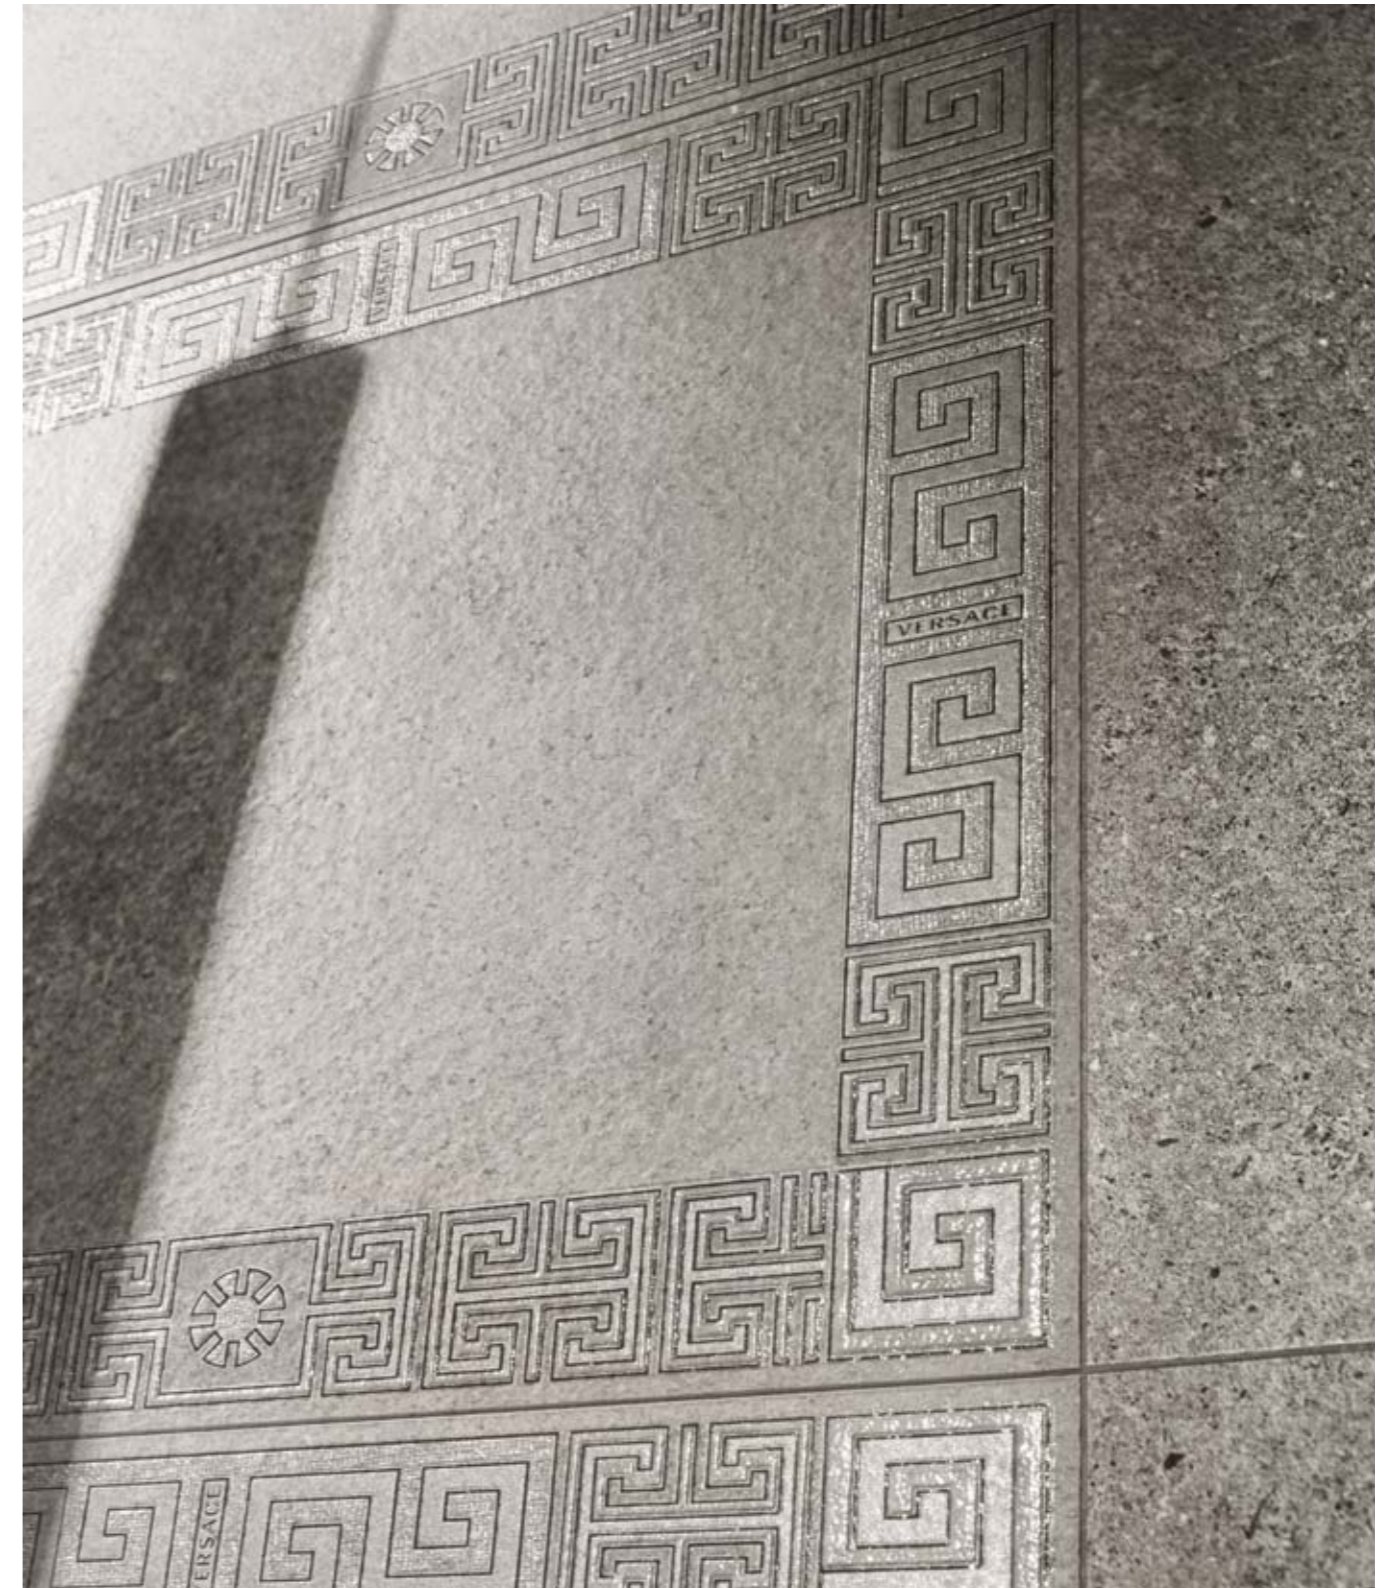

PAVIMENTO
GRIGIO NAT 80x180
PROFILO ACCIAIO GRECA
BIANCO NAT 80x80

#GREEK

CASSETTONE GRIGIO 40x80
GRIGIO NAT 40x80
PROFILO ACCIAIO GRECA
MOSAICO MURETTO GRIGIO 40x40

#GREEK

CASSETTONE GRIGIO 40x80

#GREEK

RIVESTIMENTO
PROFILO ACCIAIO GRECA
GRIGIO NAT 40x80
MOSAICO T100 DECORATO 40x40
STRIPES GRIGIO 40x40