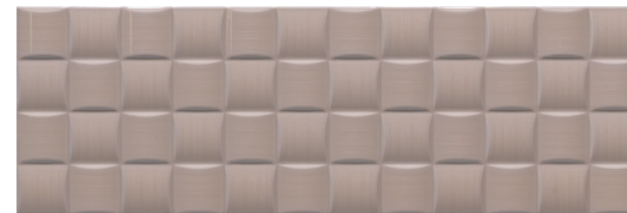

BEIGE 70221

BIANCO 70220

NOCCIOLA 70222

GRIGIO 70223

FANGO 70224

ANTRACITE 70226

ROSSO 70228

ACQUAMARINA 70225

BLU 70227

RIPOSO E DAMA ROSSO  
JUST LIFE SBIANCATO

RIPOSO E DAMA BEIGE  
JUST LIFE BEIGE SCURO

**BITECH**  
CERAMICA PORCELLANATA

CORPO BRANCO FIRING DUPLO  
BICOTTURA IN PASTA BIANCA  
WHITE BODY DOUBLE-FIRING