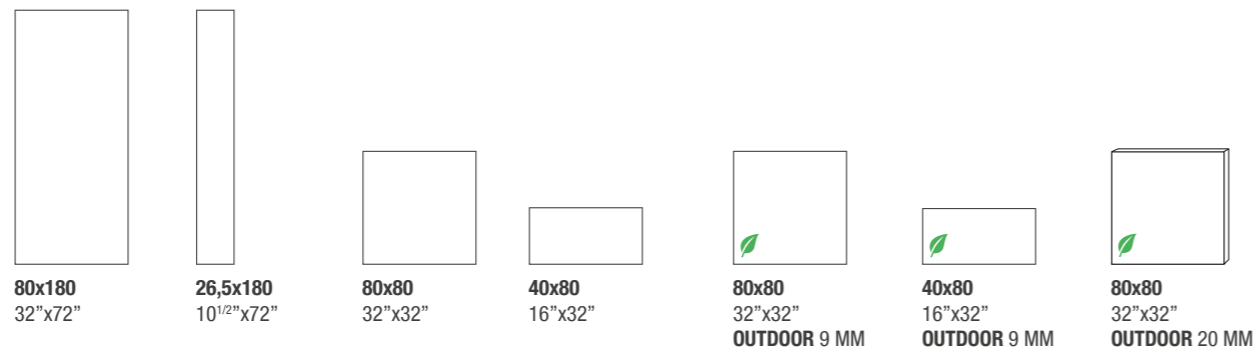

BEIGE CHIARO	54201	54301	54101	54111			
SABBIA	54202	54302	54102	54112	54462	54472	54122

BRUNO MEDIO	54204	54304	54104	54114	54464	54474	54124