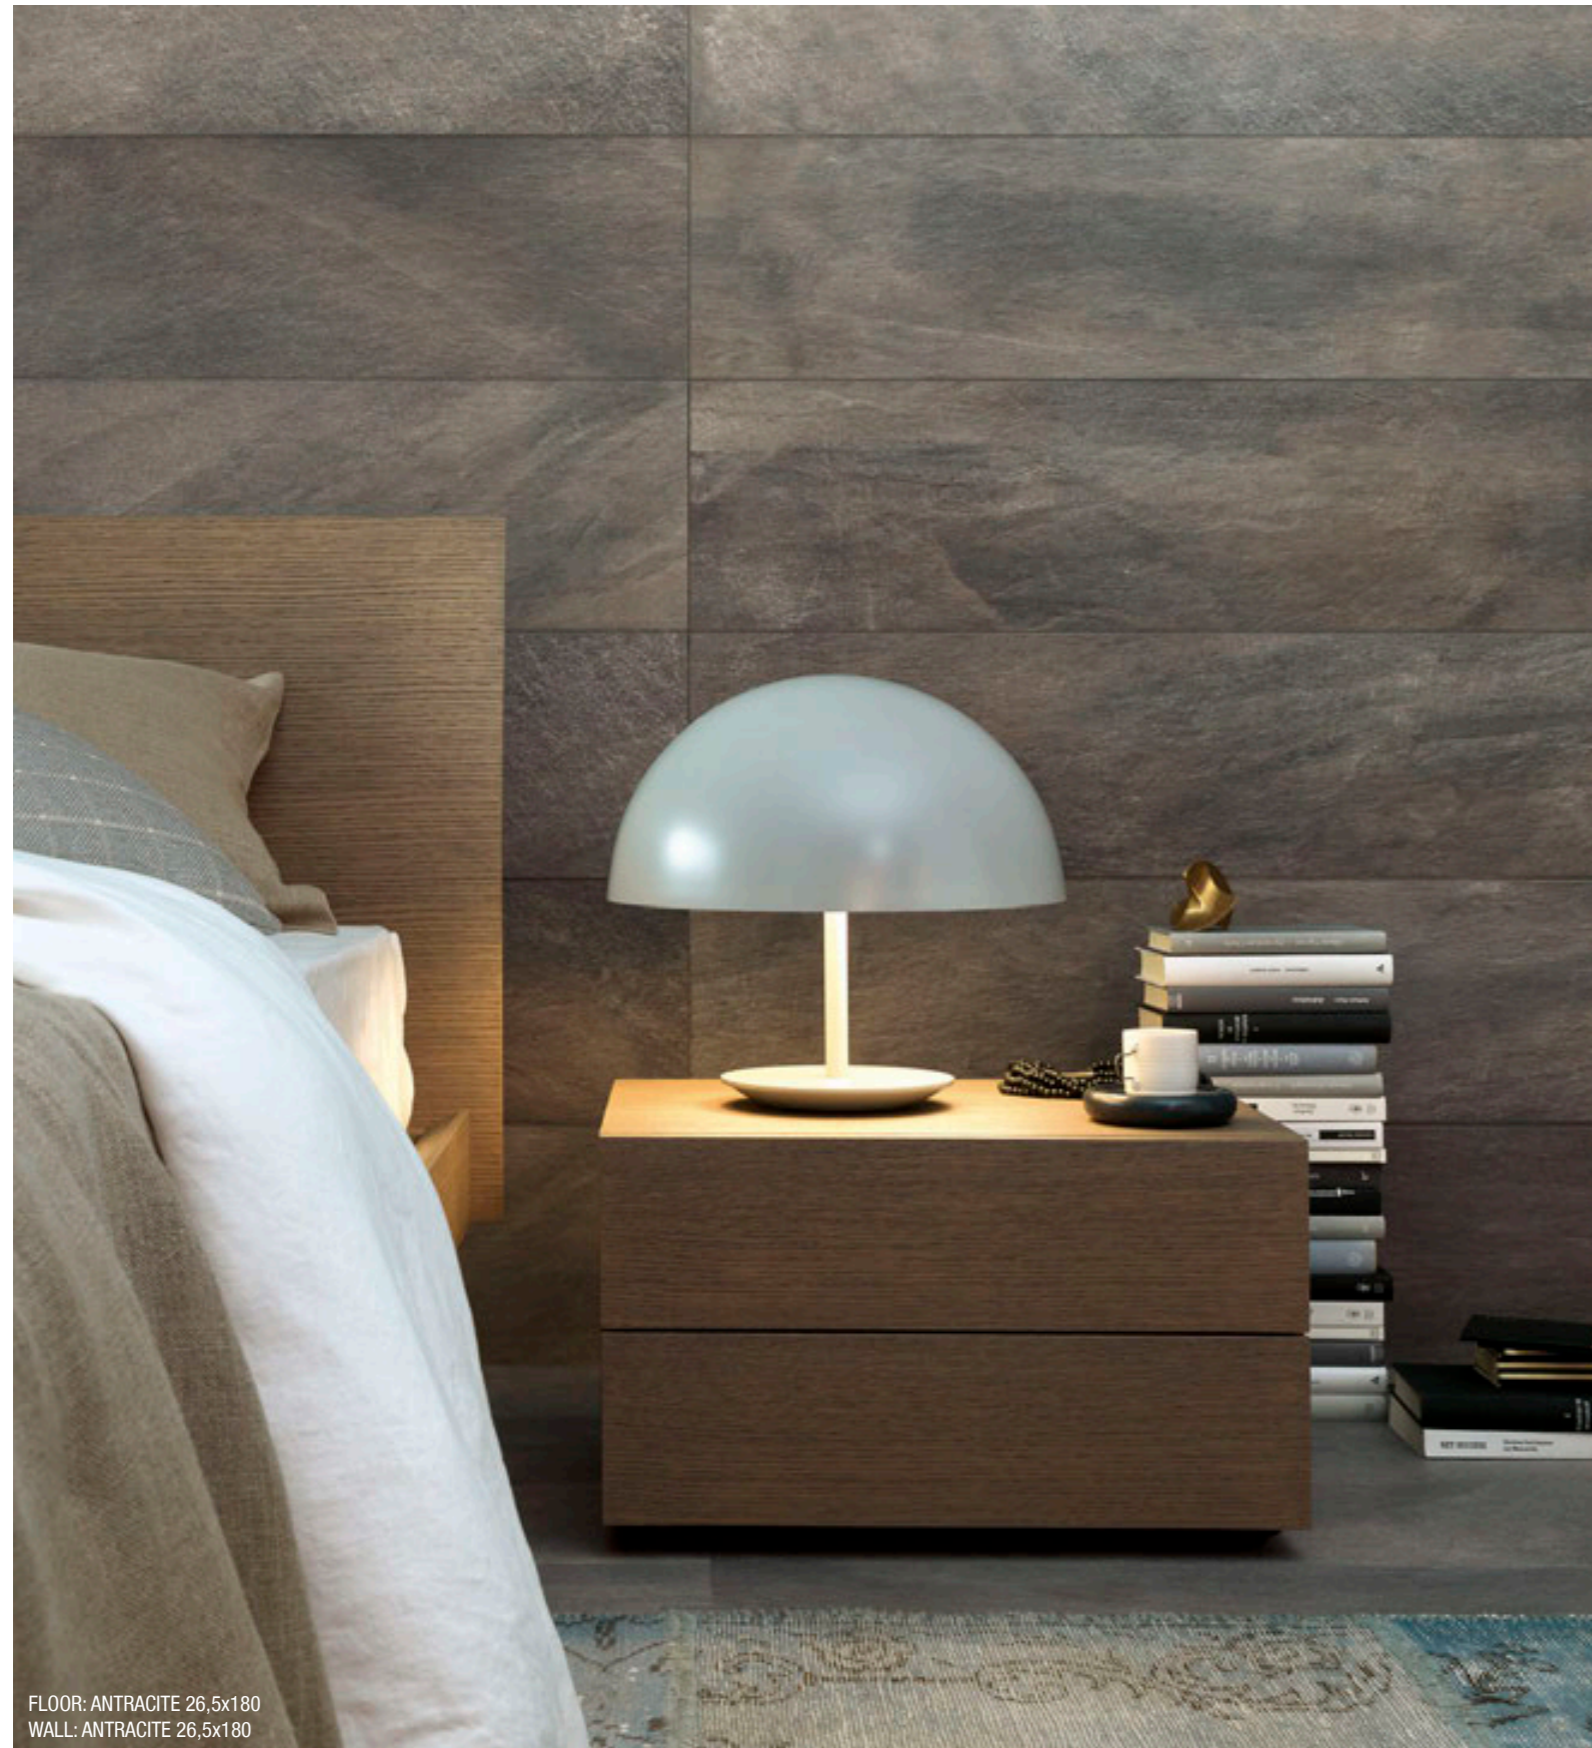

SABBIA V2

BRUNO MEDIO V2

FLOOR: BRUNO MEDIO 80x180
WALL: BEIGE CHIARO 80x180 - MODULO TRIANGOLI ORO 40x40

Concept Stone

FLOOR: ANTRACITE 26,5x180
WALL: ANTRACITE 26,5x180

WALL: ANTRACITE 26,5x180

Concept Stone