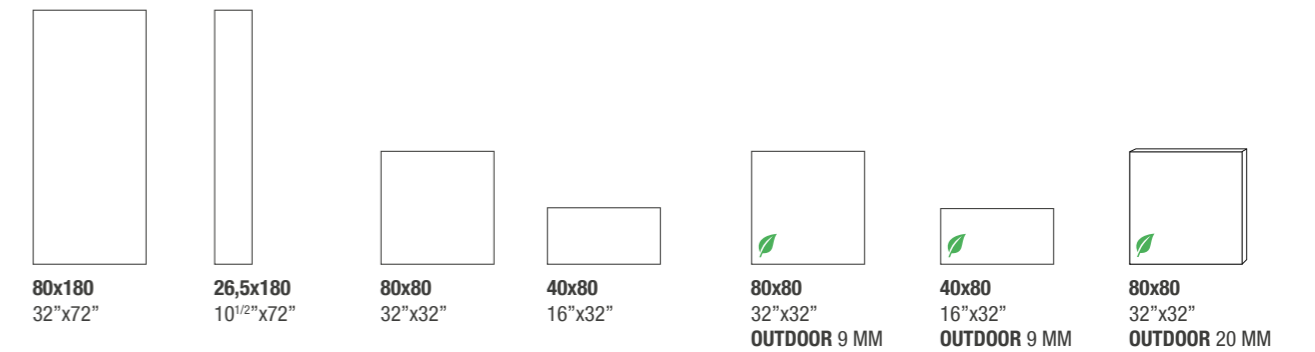

BIANCO	54200	54300	54100	54110			
GRIGIO	54203	54303	54103	54113	54463	54473	54123

ANTRACITE	54205	54305	54105	54115	54465	54475	54125
NERO	54206	54306	54106	54116