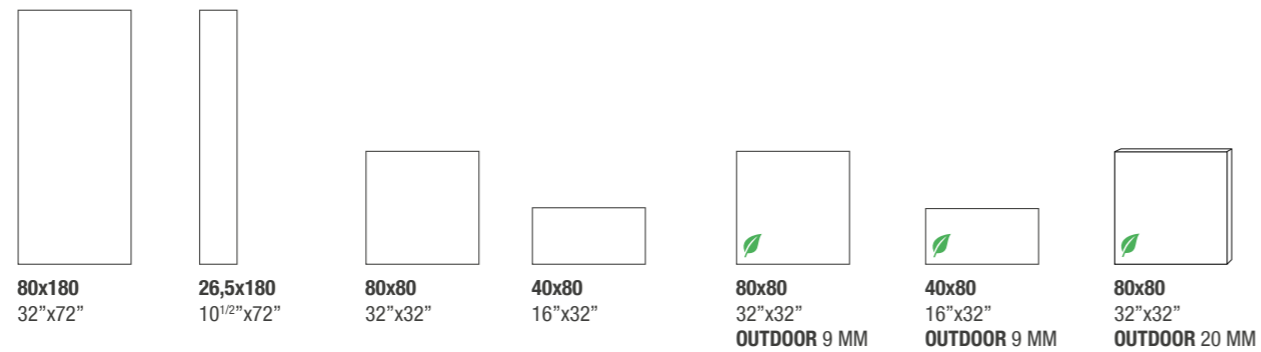

BIANCO	54200	54300	54100	54110			
GRIGIO	54203	54303	54103	54113	54463	54473	54123

ANTRACITE	54205	54305	54105	54115	54465	54475	54125
NERO	54206	54306	54106	54116