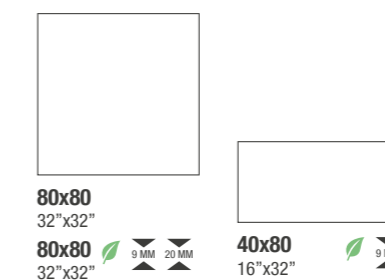

SUPERFICIES NATURALES

НАТУРАЛЬНАЯ ПОВЕРХНОСТЬ

天然表面

R10-R11

R10 GRUPPO B (INDOOR)

DCOF > 0,42

ASTM C1028 > 0,60

BCRA W.D. > 0,40

PTV FOUR 6 W.D. > 0,36

R11 GRUPPO B (OUTDOOR)

DCOF > 0,42

ASTM C1028 > 0,60

BCRA W.D. > 0,40

PTV FOUR 6 W.D. > 0,36

80x180
32"x72"

26,5x180
10^{1/2}"x72"

80x80
32"x32"

80x80 9 MM 20 MM
32"x32"

40x80 9 MM
16"x32"

BIANCO V2

GRIGIO V2

ANTRACITE V3

NERO V2

BEIGE CHIARO V2